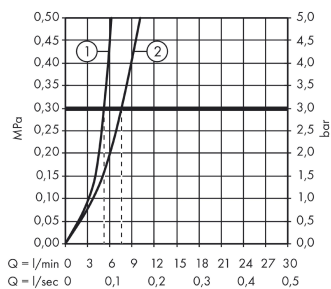

График расхода воды

- ① With flow limiter
- ② Без ограничитель расхода