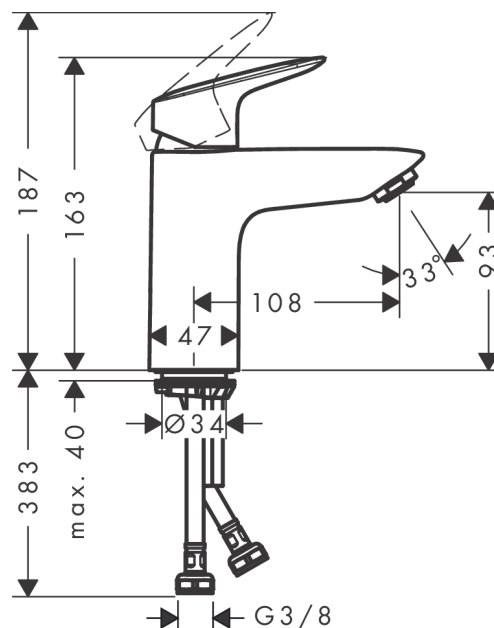

Logis

Смеситель для раковины 100, однорычажный, без сливного набора

Поверхности : хром Артикулный номер: 71101000

Описание

Характеристики

- ComfortZone 100
- выступ 108 мм
- расход воды при 3 барах: 5 л/мин
- керамический узел смешивания
- регулируемое ограничение температуры
- подходит для проточных водонагревателей
- вид соединения: соединительные шланги G 3/8

Технология

Награды за дизайн

reddot award 2014
winner

Продукт

Чертеж

График расхода воды

- ① With flow limiter
- ② Без ограничитель расхода