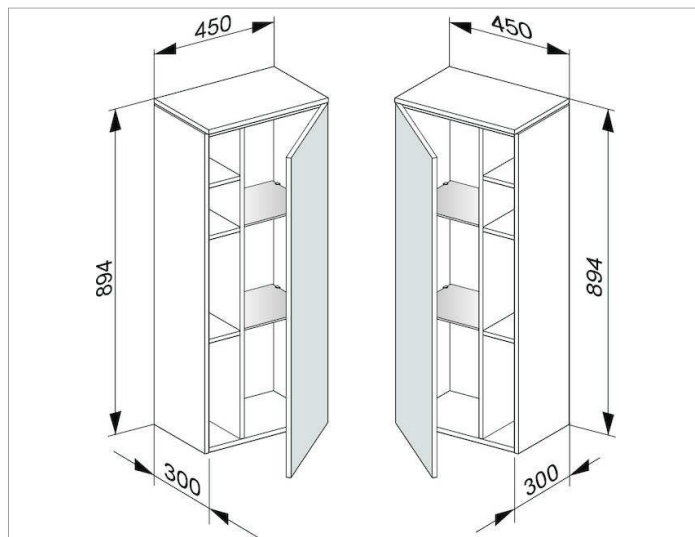

Edition 400

31725YY0001 Средний шкаф

ИЗДЕЛИЕ

ЧЕРТЕЖ

ОПИСАНИЕ ИЗДЕЛИЯ

1-дверный с нажимным открыванием Push-to-Open и амортизатором дверцы

оборудование

- 2 стеклянные полочки
- 4 отделения для мелочей

поверхность

11, 14, 15, 17, 18, 27, 28,30, 70, 71, 72, 73, 74, 75

Габариты

450 x 894 x 300 mm

ВНИМАНИЕ!

в связи с расположением ручек и геометрией дверей шкафы нельзя пристраивать друг к другу.

При заказе № цвета нужно применять вместо XX, YY или ZZ в соответствующей нумерации артикула.