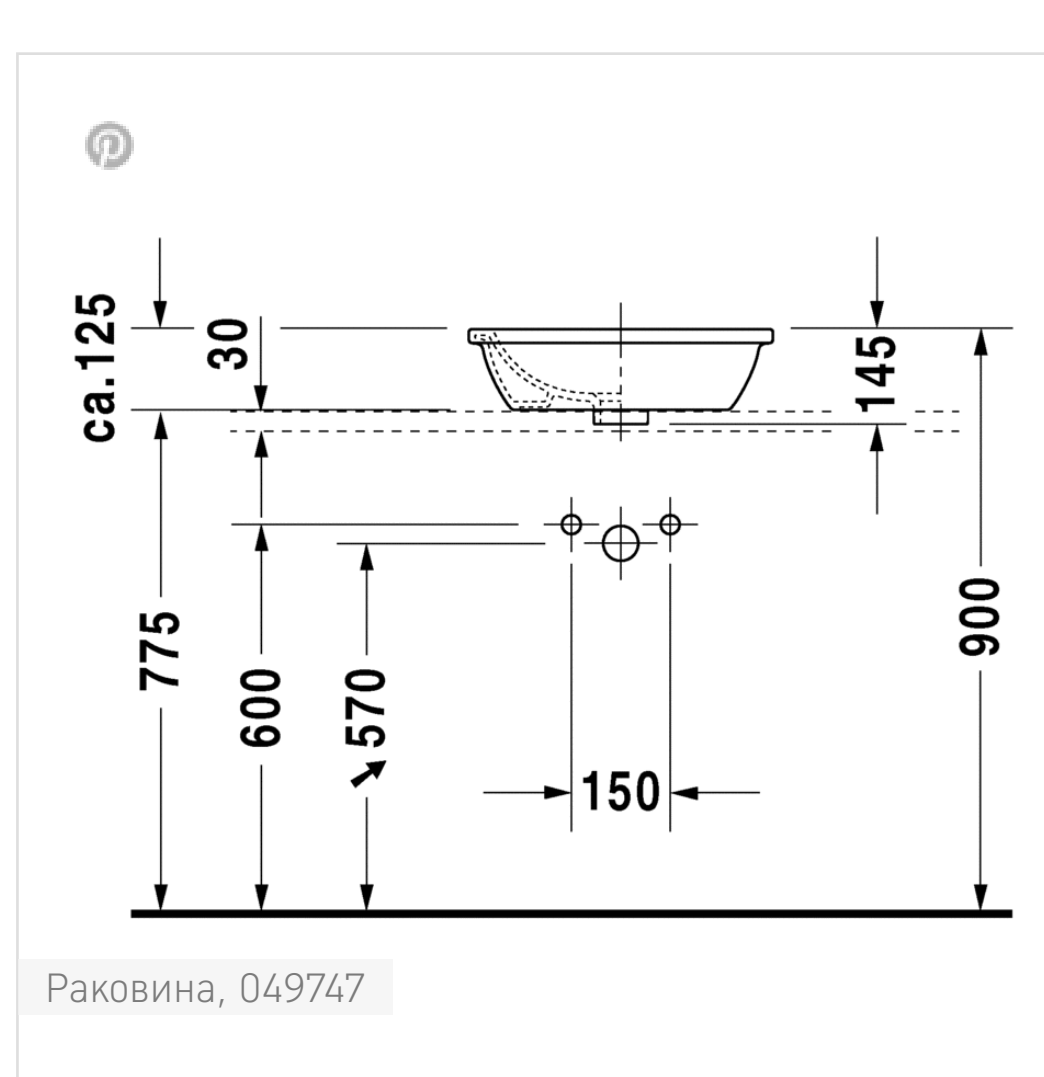

Darling New

Darling New Раковина

Раковина, 049747

Инструкция по уходу

Монтажная инструкция

Руководство по эксплуатации

CAD и данные по планированию

Номер артикула 049747

Design by sieger design

Размеры

Ø 470 мм

Варианты

1 готовое отверстие под смеситель 0497470000

Цвета

Отправить запрос в магазин →

Соответствующая продукция