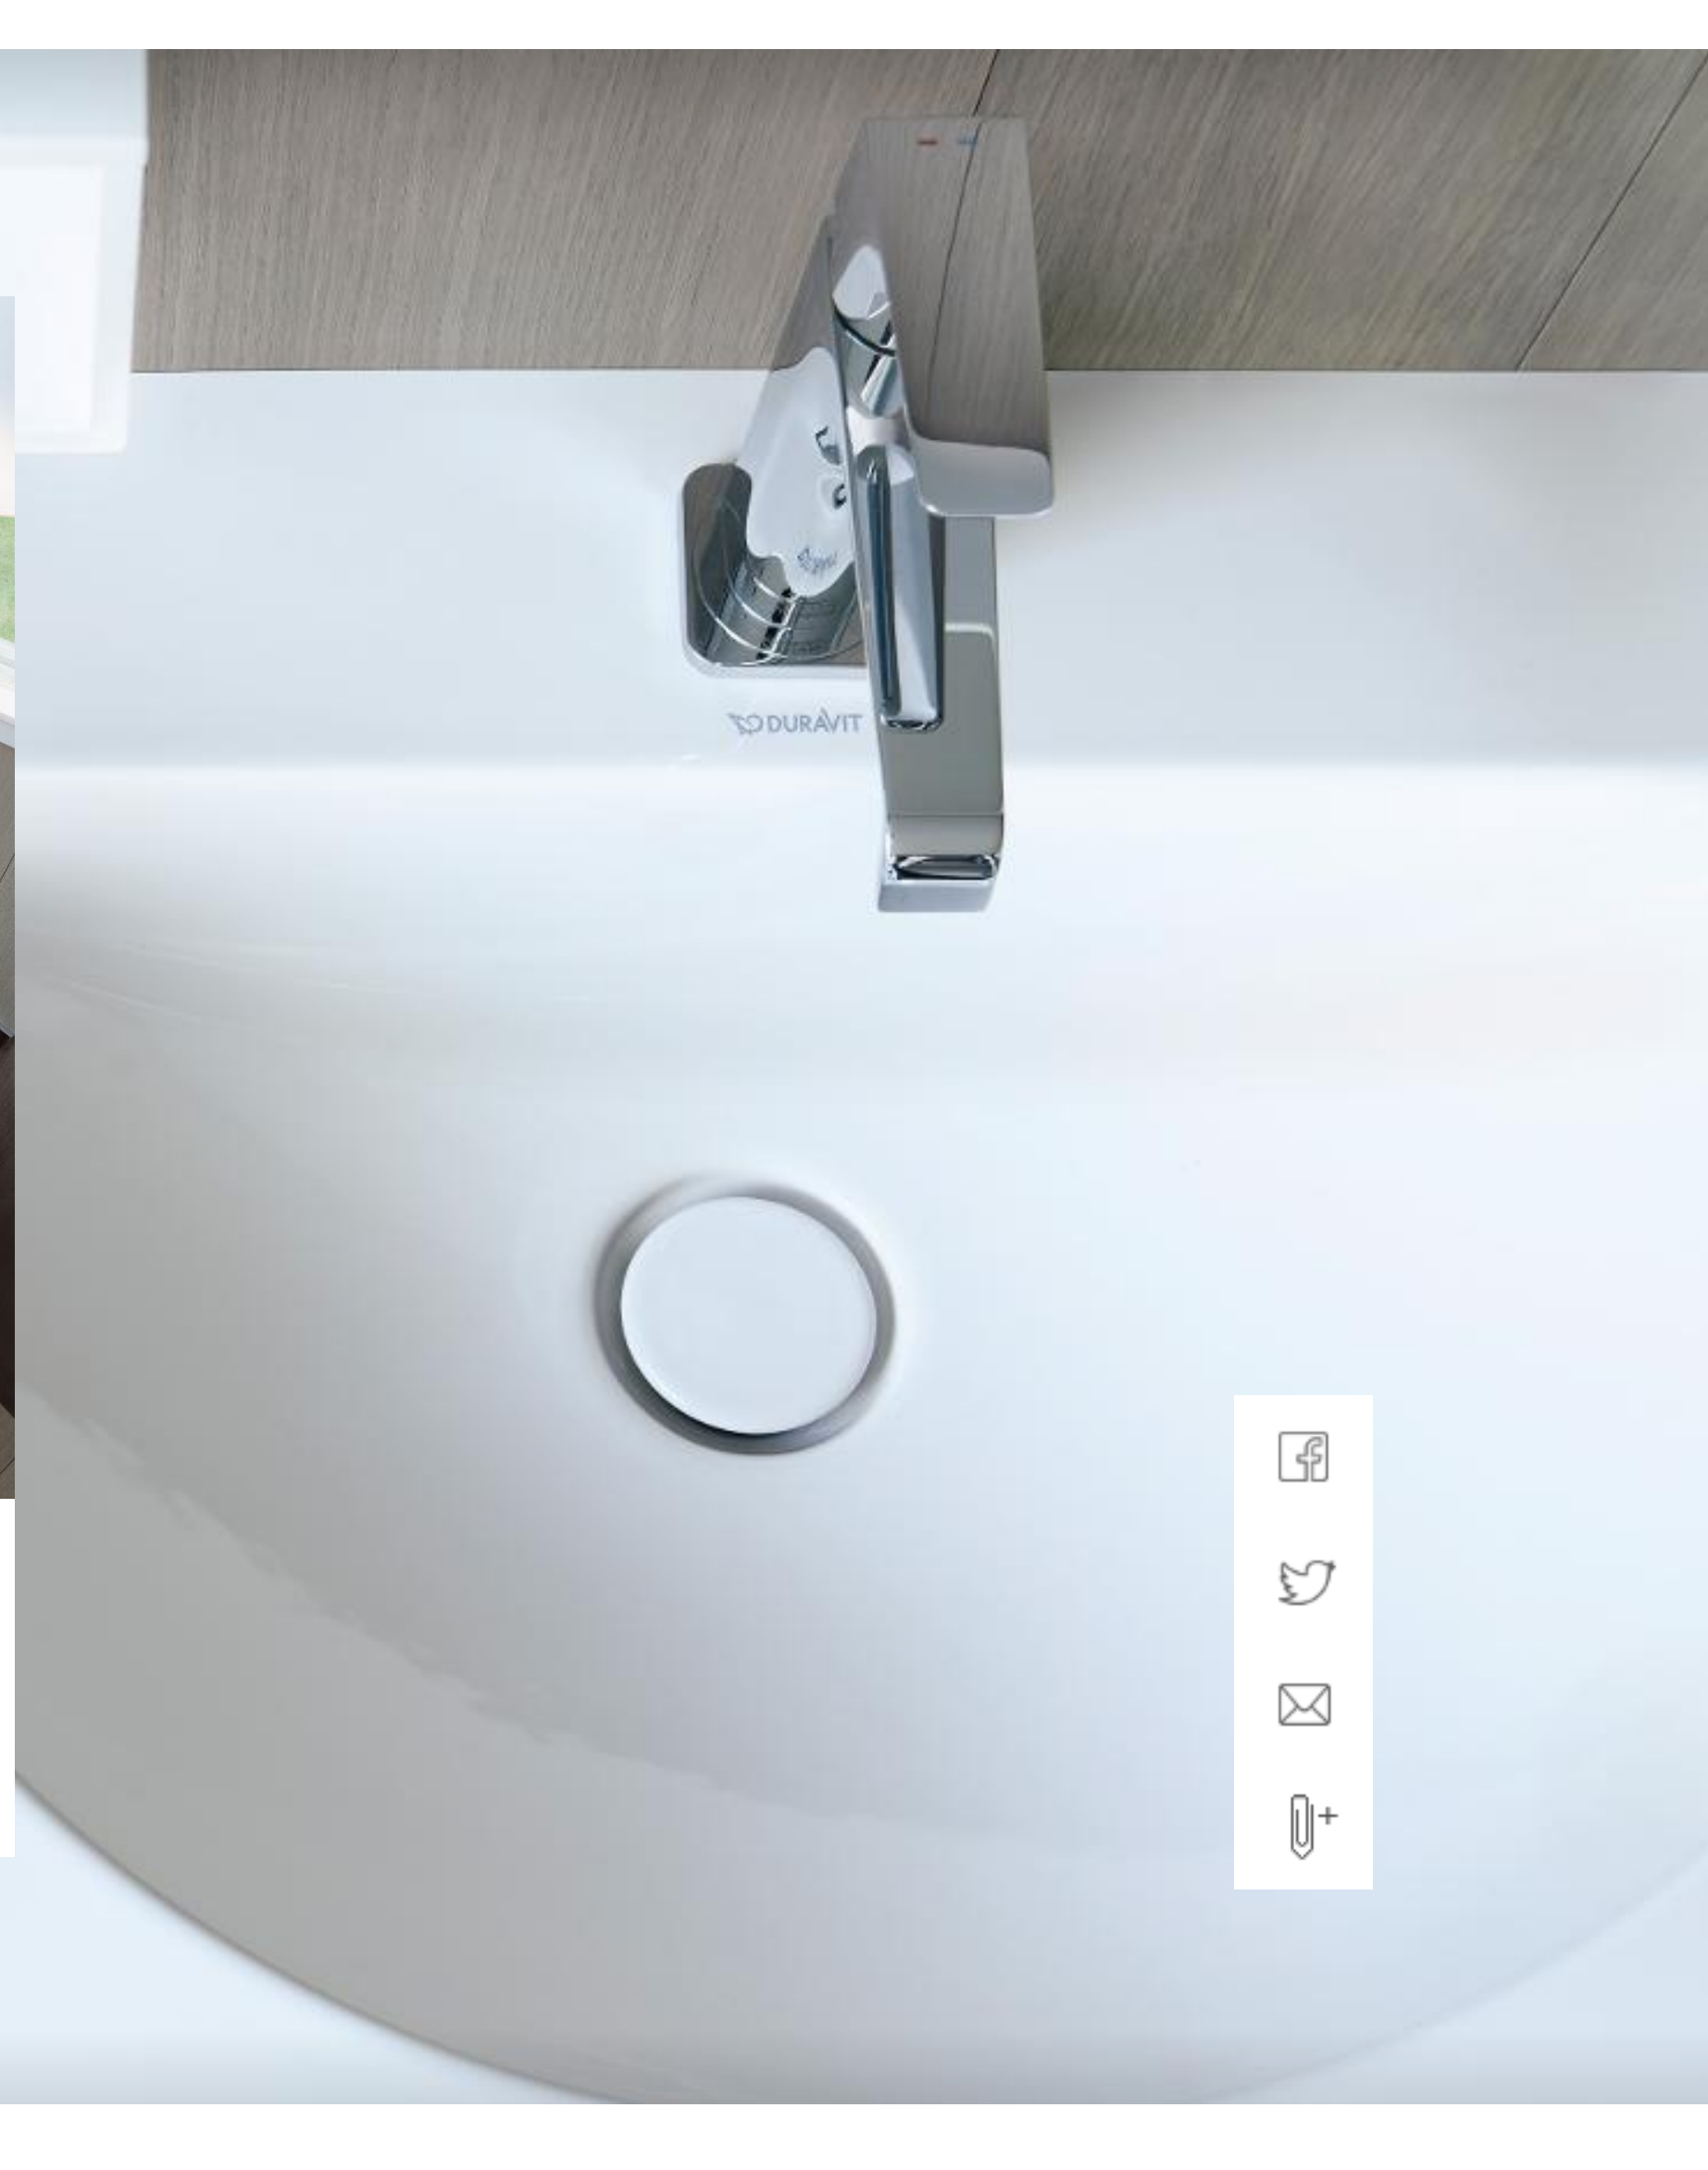

Darling New →