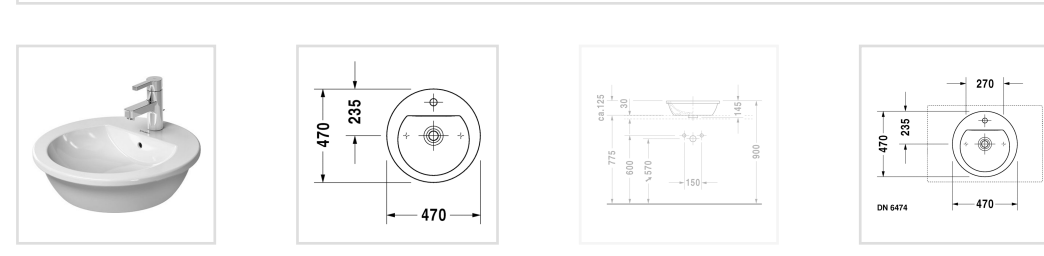

Инструкция по уходу

Монтажная инструкция

Руководство по эксплуатации

CAD и данные по планированию

Номер артикула 049747

Design by sieger design

Размеры

Ø 470 мм

Варианты

1 готовое отверстие под смеситель 0497470000

Цвета

Отправить запрос в магазин →

Соответствующая продукция