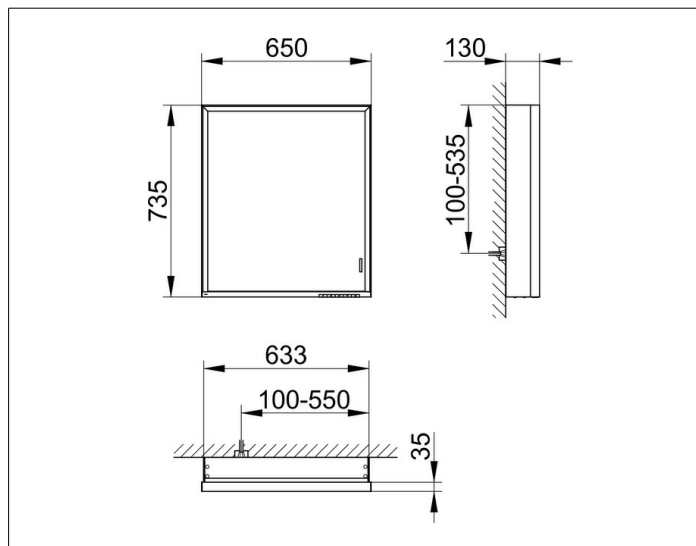

**Royal Lumos**

14321172201 Зеркальный шкаф

**ИЗДЕЛИЕ****ЧЕРТЕЖ****ОПИСАНИЕ ИЗДЕЛИЯ**

для монтажа на стене  
 бесступенчатая настройка тона подсветки от 2700 Кельвин (теплая белая) до 6500 Кельвин (дневной свет),  
 поворотная дверца с двусторонним озеркаливанием,  
 стекла, корпус из анодированного серебристого алюминия,  
 боковины корпуса из белого лакированного стекла,  
 задняя стенка зеркальная

**ПОВЕРХНОСТЬ**

алюминий серебристый анодированный/петли

**ГАБАРИТЫ**

650 x 735 x 130 mm