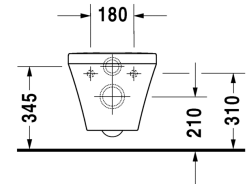

DuraStyle Унитаз подвесной Duravit Rimless® #
255109..00 / 255109..00

| < 370 мм > |

Унитаз подвесной Duravit Rimless®	Размеры	Вес	Номер заказа
без смывного края, с вертикальным смывом, вкл. крепление Durafix			
Цвета			
00 Белый Alpin 20 HygieneGlaze (антибактериальная керамическая глазурь с практически неограниченной эффективностью)			
Вариант			
◆ 4,5 л	370 x 540 мм	28,700 кг	255109..00
◆ 4,5 л	370 x 540 мм	28,700 кг	255109..00
Справка			
Крепление Durafix для скрытого монтажа включено в поставку			
Сантехническая керамика со специальным покрытием WonderGliss остается чистой и красивой в течение долгого времени. При заказе WonderGliss добавьте "1" на 11-м месте в артикуле модели.			
Аксессуары для керамики			
Крепление для подвесного биде и подвесного унитаза	Ø 12 x 180 мм	0,200 кг	006500
Принадлежности			
Звукоизоляция для подвесного унитаза		0,300 кг	005064
Соответствующая продукция			
Сиденье для унитаза петли: нерж. сталь, без автоматического опускания,			006371
Сиденье для унитаза петли: нерж. сталь, съемный вариант, с автоматическим закрыванием,			006379
Сиденье для унитаза Vital сплошное усиленное крепление для сиденья, петли: нерж. сталь, без автоматического опускания,			002061

DuraStyle Унитаз подвесной Duravit Rimless® #
255109..00 / 255109..00

|< 370 мм >|

Все чертежи содержат необходимые размеры с соблюдением стандартных допусков. Они указаны в мм и не являются обязательными. Точные размеры, в частности для монтажа по индивидуальному заказу, можно получить только по готовому изделию.