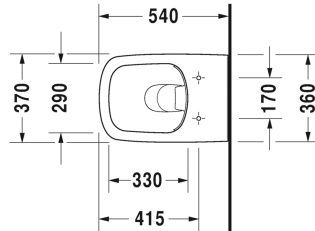

DuraStyle Унитаз подвесной Duravit Rimless® #
255109..00 / 255109..00

| < 370 мм > |

Унитаз подвесной Duravit Rimless®	Размеры	Вес	Номер заказа
без смывного края, с вертикальным смывом, вкл. крепление Durafix			
Цвета			
00 Белый Alpin 20 HygieneGlaze (антибактериальная керамическая глазурь с практически неограниченной эффективностью)			
Вариант			
◆ 4,5 л	370 x 540 мм	28,700 кг	255109..00
◆ 4,5 л	370 x 540 мм	28,700 кг	255109..00
Справка			
Крепление Durafix для скрытого монтажа включено в поставку			
Сантехническая керамика со специальным покрытием WonderGliss остается чистой и красивой в течение долгого времени. При заказе WonderGliss добавьте "1" на 11-м месте в артикуле модели.			
Аксессуары для керамики			
Крепление для подвесного биде и подвесного унитаза	Ø 12 x 180 мм	0,200 кг	006500
Принадлежности			
Звукоизоляция для подвесного унитаза		0,300 кг	005064
Соответствующая продукция			
Сиденье для унитаза петли: нерж. сталь, без автоматического опускания,			006371
Сиденье для унитаза петли: нерж. сталь, съемный вариант, с автоматическим закрыванием,			006379
Сиденье для унитаза Vital сплошное усиленное крепление для сиденья, петли: нерж. сталь, без автоматического опускания,			002061

DuraStyle Унитаз подвесной Duravit Rimless® #
255109..00 / 255109..00

|< 370 мм >|

Все чертежи содержат необходимые размеры с соблюдением стандартных допусков. Они указаны в мм и не являются обязательными. Точные размеры, в частности для монтажа по индивидуальному заказу, можно получить только по готовому изделию.