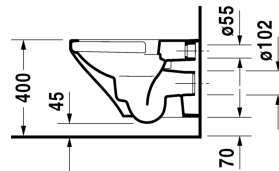

DuraStyle Унитаз подвесной Duravit Rimless® #
255109..00 / 255109..00

| < 370 мм > |

Унитаз подвесной Duravit Rimless®	Размеры	Вес	Номер заказа
без смывного края, с вертикальным смывом, вкл. крепление Durafix			
Цвета			
00 Белый Alpin 20 HygieneGlaze (антибактериальная керамическая глазурь с практически неограниченной эффективностью)			
Вариант			
◆ 4,5 л	370 x 540 мм	28,700 кг	255109..00
◆ 4,5 л	370 x 540 мм	28,700 кг	255109..00
Справка			
Крепление Durafix для скрытого монтажа включено в поставку			
Сантехническая керамика со специальным покрытием WonderGliss остается чистой и красивой в течение долгого времени. При заказе WonderGliss добавьте "1" на 11-м месте в артикуле модели.			
Аксессуары для керамики			
Крепление для подвесного биде и подвесного унитаза	Ø 12 x 180 мм	0,200 кг	006500
Принадлежности			
Звукоизоляция для подвесного унитаза		0,300 кг	005064
Соответствующая продукция			
Сиденье для унитаза петли: нерж. сталь, без автоматического опускания,			006371
Сиденье для унитаза петли: нерж. сталь, съемный вариант, с автоматическим закрыванием,			006379
Сиденье для унитаза Vital сплошное усиленное крепление для сиденья, петли: нерж. сталь, без автоматического опускания,			002061

DuraStyle Унитаз подвесной Duravit Rimless® #
255109..00 / 255109..00

|< 370 мм >|

Все чертежи содержат необходимые размеры с соблюдением стандартных допусков. Они указаны в мм и не являются обязательными. Точные размеры, в частности для монтажа по индивидуальному заказу, можно получить только по готовому изделию.