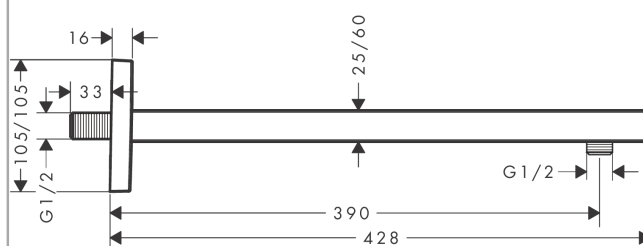

Держатель верхнего душа Square 38,9 смПоверхность: **Хромированный** Артикульный номер: **27694000****Описание****Характеристики**

- длина: 390 мм
- тип монтажа: наружный монтаж
- материал: латунь
- тип соединения: G1/2

Награды за дизайн**Продукт****Чертеж**

Держатель верхнего душа Square 38,9 см

Поверхность: **Хромированный** Артикульный номер: **27694000**

Покомпонентное изображение

Год выпуска: >08/19

Держатель верхнего душа Square 38,9 смПоверхность: **Хромированный** Артикульный номер: **27694000****Перечень запасных частей**

Год выпуска: >08/19

Позиция	Описание	Артикульный номер	PC	PU
1	mounting set	96179000	-	1
2	wall flange	93441000	-	1
3	O-ring 6x2	98458000	-	1
4	connecting thread	93416000	-	1
5	escutcheon	93126000	-	1
6	screw	93431000	-	1
7	shower arm	93221000	-	1