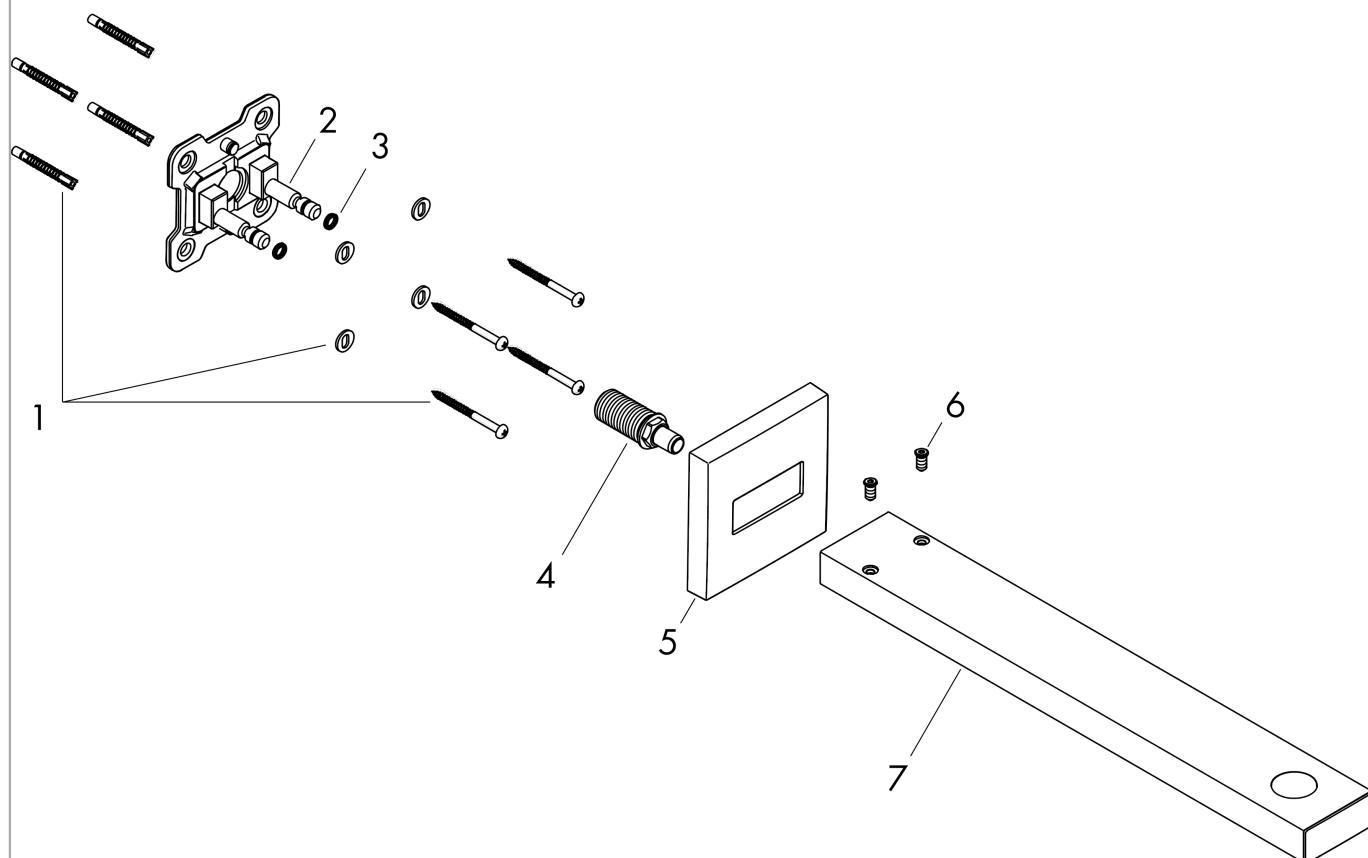

Держатель верхнего душа Square 38,9 смПоверхность: **Хромированный** Артикульный номер: **27694000****Описание****Характеристики**

- длина: 390 мм
- тип монтажа: наружный монтаж
- материал: латунь
- тип соединения: G1/2

Награды за дизайн**Продукт****Чертеж**

Держатель верхнего душа Square 38,9 см

Поверхность: **Хромированный** Артикульный номер: **27694000**

Покомпонентное изображение

Год выпуска: >08/19

Держатель верхнего душа Square 38,9 смПоверхность: **Хромированный** Артикульный номер: **27694000****Перечень запасных частей**

Год выпуска: >08/19

Позиция	Описание	Артикульный номер	PC	PU
1	mounting set	96179000	-	1
2	wall flange	93441000	-	1
3	O-ring 6x2	98458000	-	1
4	connecting thread	93416000	-	1
5	escutcheon	93126000	-	1
6	screw	93431000	-	1
7	shower arm	93221000	-	1