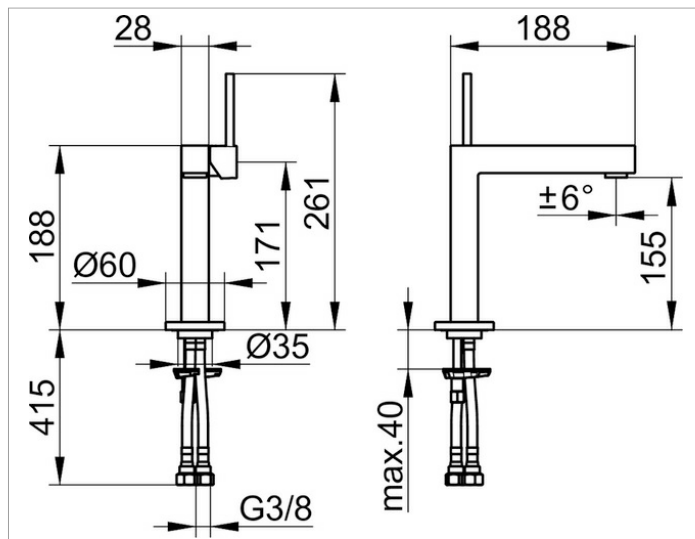

Edition 90

59002010100 Однорычажный смеситель для умывальника 150

ИЗДЕЛИЕ

ЧЕРТЕЖ

ОПИСАНИЕ ИЗДЕЛИЯ

без гарнитуры для слива и донного клапана,
монтаж на одно отверстие с системой быстрого монтажа,
керамический картридж, аэратор M 24x1,
угол наклона струи регулируется,
гибкая подводка 435 мм, G 3/8 дюйма,
поток воды ограничен 7,6 л/мин.

поверхность

хром