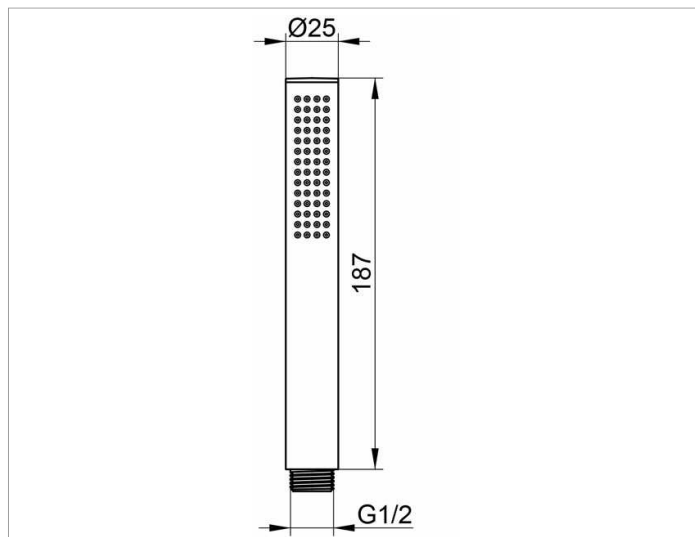

Edition Atelier

56080010100 Стержневидная ручная душевая лейка

ИЗДЕЛИЕ

ЧЕРТЕЖ

ОПИСАНИЕ ИЗДЕЛИЯ

с нормальной струей
поток воды ограничен 12 л/мин.
подходит также для проточных нагревателей

поверхность

хром

спецификации

KEUCO EDITION ATELIER Atelier hand shower 56080010100
High-gloss chromed hand shower
with normal jet
Noise level DIN 4109 group I, Marks P-IX 6842/IC