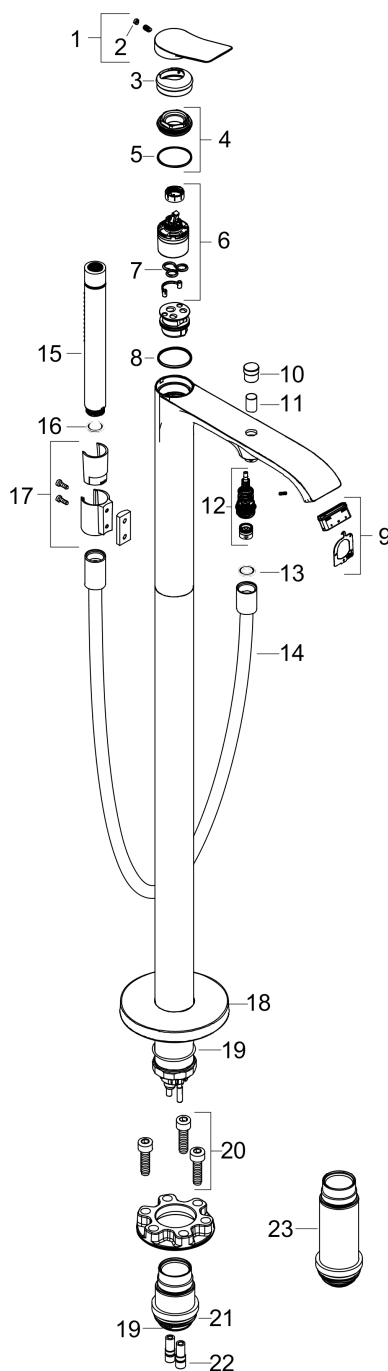

Vivenis

Смеситель для ванны, однорычажный, напольный

Поверхности : матовый белый   Артикульный номер: 75445700

Покомпонентное изображение

Год выпуска: >06/21

Vivenis

Смеситель для ванны, однорычажный, напольный

Поверхности : матовый белый Артикульный номер: 75445700

Перечень запасных частей

Год выпуска: >06/21

Позиция	Описание	Артикульный номер	PC	PU
1	handle	94277700	-	1
2	screw cover	93735700	-	1
3	escutcheon	94027700	-	1
4	nut	93995000	-	1
5	O-ring 35x1,5	92114000	-	1
6	cartridge, assy	93895000	-	1
7	seal	95008000	-	1
8	O-Ring 30x2	98186000	-	1
9	aerator cpl.	93916000	-	1
10	diverter knob	97981700	-	1
11	sleeve	97979700	-	1
12	selector	97978000	-	1
13	seal	98058000	-	1
14	shower hose 1,25 m	28282700	-	1
15	handshower	28532700	-	1
16	filter packing	94246000	-	1
17	shower holder, assy	96295700	-	1
18	escutcheon	94038700	-	1
19	O-ring 44x2,5	98162000	-	1
20	hexagon socket screw M10x35	97670000	-	1
21	O-ring 29x3	98371000	-	1
22	O-ring 7x2	98419000	-	1
23	extension set 60 mm	93882000	-	1