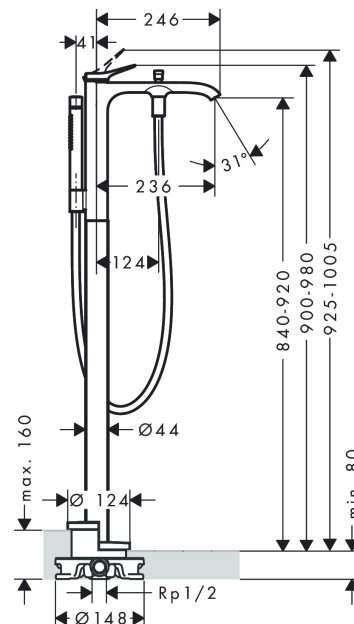

Vivenis

Смеситель для ванны, однорычажный, напольный

Поверхности : **матовый белый** Артикульный номер: **75445700**

Описание

Характеристики

- состоит из: смеситель для ванны напольный, ручной душ-«палочка», шланг для душа, держатель для душа
- выступ 236 мм
- вид соединения: скрытая часть
- тип струи смесителя: Прямоугольная струя
- тип струи ручного душа: Rain, Mono
- максимальный расход воды при 3 бар: 21,3 л/мин
- расход воды изливом на ванны при 3 барах: 21,3 л/мин
- расход воды ручным душем при 3 барах: 13,4 л/мин
- мин. рабочее давление 1 бар
- макс. рабочее давление: 10 бар
- керамический узел смешивания
- регулируемое ограничение температуры
- Дивертер с переключателем вакуумного типа
- клапан обратного тока воды

Технология

Награды за дизайн

reddot winner 2021

Продукт

Чертеж