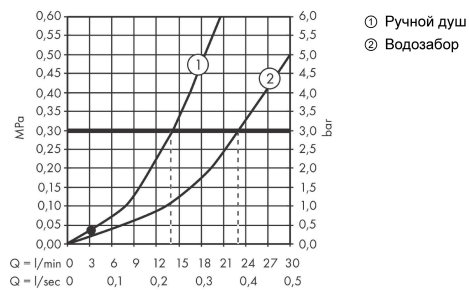

Vivenis

Смеситель для ванны, однорычажный, напольный

Поверхности : матовый белый   Артикульный номер: 75445700

График расхода воды