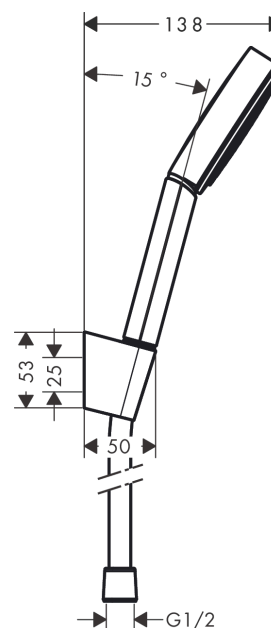

Pulsify S

Душевой набор с держателем 105 1jet, шланг 125 см

Поверхности : хром Артикульный номер: 24301000

Описание

Характеристики

- состоит из: ручной душ, держатель для душа, шланг для душа
- размер душевого диска: 105 мм
- тип струи: PowderRain
- максимальный расход воды при 3 бар: 13,5 л/мин
- хромированные настенные крепления из пластика

Технология

Награды за дизайн

reddot winner 2021

Продукт

Чертеж

График расхода воды