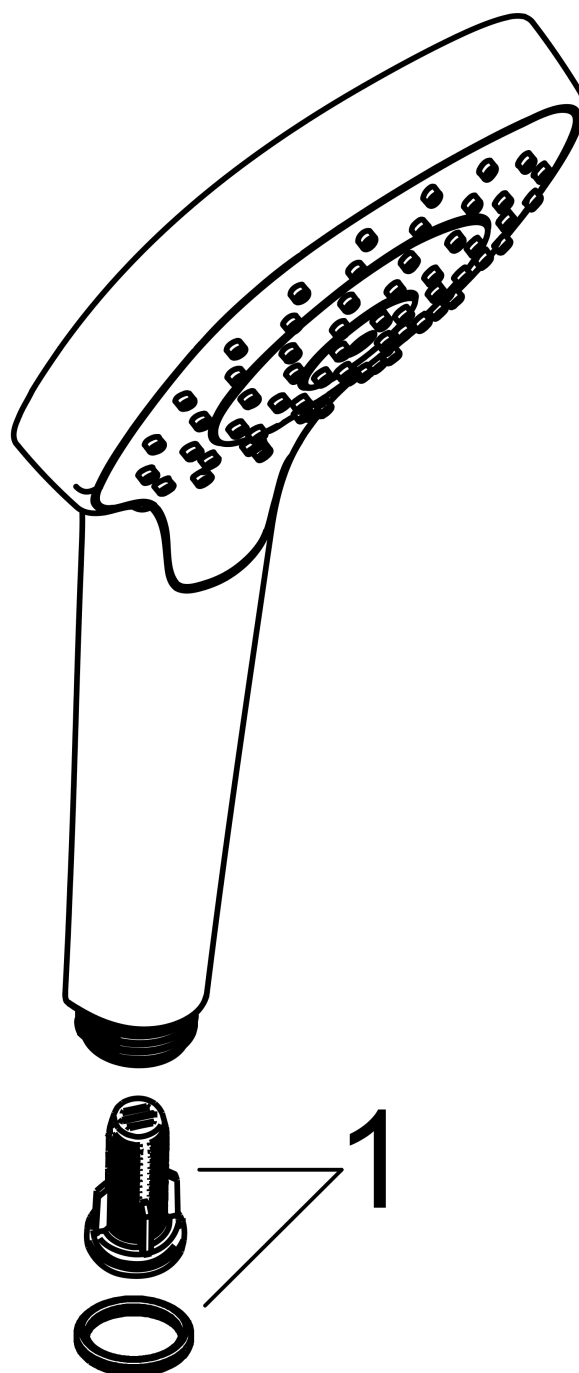

Срома Е

Ручной душ 1jet

Поверхности : **матовый черный**

Артикульный номер: **26814670**

Описание

Характеристики

- размер душевого диска: 110 мм
- тип струи: Rain
- поверхность душевого диска: легко очищаемый пластиковый душевой диск, белый
- максимальный расход воды при 3 барах: 16 л/мин
- промывающийся грязеулавливающий фильтр
- соединительная резьба G 1/2
- подходит для проточных водонагревателей

Технология

Продукт

Чертеж

График расхода воды

Расход измерен практически с помощью соответствующей арматуры (термостат/смеситель/скрытый клапан).

Сroma E**Ручной душ 1jet**Поверхности : **матовый черный**Артикульный номер: **26814670****Покомпонентное изображение**

Год выпуска: >11/20

Сroma E**Ручной душ 1jet**Поверхности : **матовый черный**Артикульный номер: **26814670****Перечень запасных частей**

Год выпуска: >11/20

Позиция	Описание	Артикульный номер	PC	PU
1	filter insert	97708000	-	1