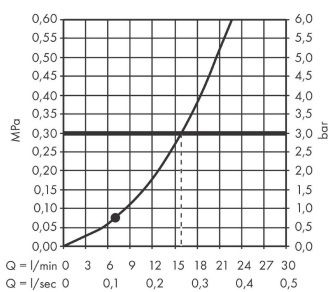

Технология

Продукт

Чертеж

График расхода воды

Расход измерен практически с помощью соответствующей арматуры (термостат/смеситель/скрытый клапан).

Сroma E**Ручной душ 1jet**Поверхности : **матовый черный**Артикульный номер: **26814670****Покомпонентное изображение**