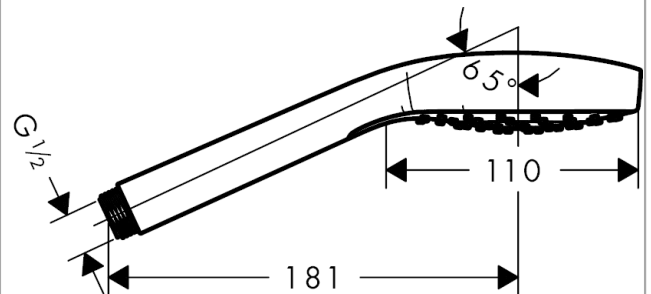

Срома Е

Ручной душ 1jet

Поверхности : **матовый черный**

Артикульный номер: **26814670**

Описание

Характеристики

- размер душевого диска: 110 мм
- тип струи: Rain
- поверхность душевого диска: легко очищаемый пластиковый душевой диск, белый
- максимальный расход воды при 3 барах: 16 л/мин
- промывающийся грязеулавливающий фильтр
- соединительная резьба G 1/2
- подходит для проточных водонагревателей

Технология

Продукт

Чертеж

График расхода воды

Расход измерен практически с помощью соответствующей арматуры (термостат/смеситель/скрытый клапан).

Сroma E**Ручной душ 1jet**Поверхности : **матовый черный**Артикульный номер: **26814670****Покомпонентное изображение**