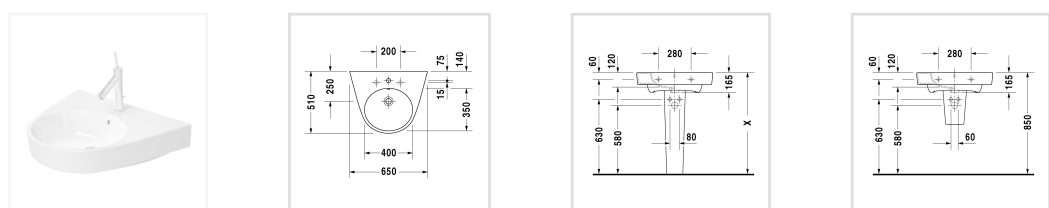

Умывальник, 232365

- ↓ Инструкция по уходу
- ↓ Монтажная инструкция
- ↓ Руководство по эксплуатации
- → CAD и данные по планированию

Номер артикула 232365

с переливом, с плоскостью под смеситель, глазуровка снизу, 650 мм

Design by Philippe Starck

Размеры

650 мм

Варианты

1 готовое отверстие под смеситель 2323650000

Также доступно с WonderGliss
Керамика, покрытая WonderGliss, будет оставаться гладкой, привлекательной и чистой в течение долгого времени

Цвета

Отправить запрос в магазин →