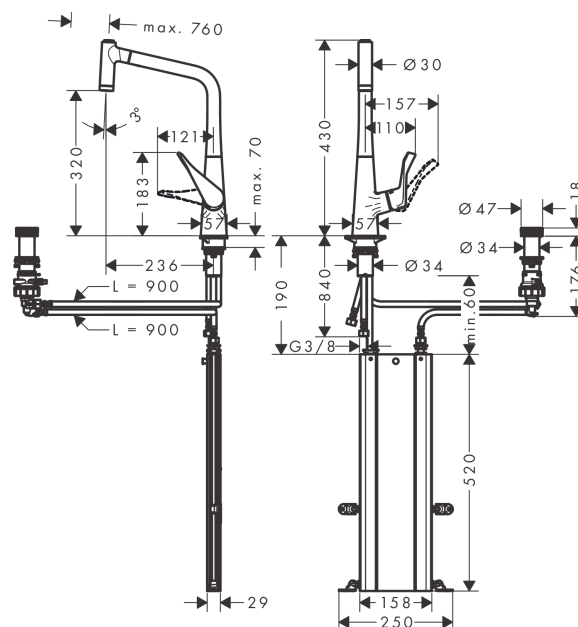

Metris Select M71

Кухонный смеситель на 2 отверстия, однорычажный, 320, с вытяжным душем, 2jet, sBox
 Поверхности : хром Артикулный номер: 73806000

Описание

Характеристики

- состоит из: кухонный смеситель, однорычажный, на 2 отверстия, устройство управления, корпус для шланга
- ComfortZone 320
- угол поворота излива: регулировка на 2 уровня, на 110° или 150°
- универсальное размещение элемента управления
- ламинарная и душевая струя
- фиксируемая душевая струя, автоматическое переключение струи в исходный режим закрытием смесителя
- магнитная система крепления душа MagFit
- максимальный расход воды при 3 бар: 7 л/мин
- керамический узел смешивания
- соединительные шланги G 3/8
- встроенный клапан обратного тока воды
- подходит для проточных водонагревателей
- короб sBox для тихого, плавного, безопасного перемещения шланга в кухонном шкафу, под столешницей; удлинение шланга - до 76 см

Технология

Продукт

Чертеж

Metris Select M71

Кухонные смеситель на 2 отверстия, однорычажный, 320, с вытяжным душем, 2jet, sBox

Поверхности : хром Артикулный номер: 73806000

График расхода воды