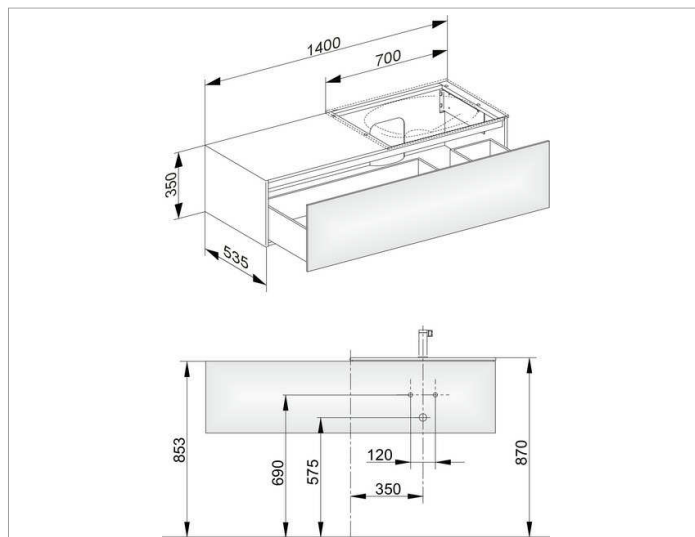

Edition 11

31166WW0100 Тумба под умывальник

ИЗДЕЛИЕ**ЧЕРТЕЖ****ОПИСАНИЕ ИЗДЕЛИЯ**

подходит к керамическому умывальнику арт. 31140,
1 выдвижной фронт с нажимным открыванием Push-to-Open
дополнительно с внутренней светодиодной подсветкой
автоматическое вкл./выкл., теплый белый свет.

оборудование

- 2 передвижных ящика для хранения (190 x 70 x 413 мм)

поверхность

33

Габариты

1400 x 350 x 535 mm