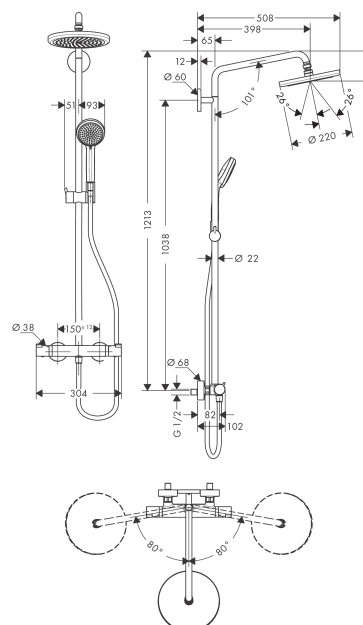

### Showerpipe 220 1jet с термостатом

Поверхности : **хром** Артикульный номер: **27185000**

##### Характеристики

- состоит из: верхний душ, ручной душ, термостат для душа, штанга для душа, держатель для душа
- верхний душ Croma 220
- размер душевого диска: 220 мм
- тип струи: RainAir
- шарнирное соединение: регулируемый угол верхнего душа
- длина держателя для душа: 400 мм
- держатель для ручного душа регулируемый по высоте
- максимальный расход воды при 3 бар: 15 л/мин
- рабочее давление: мин. 1.3 бар/макс. 10 бар
- поворотный держатель для душа
- термостат Ecostat Comfort
- предохранительный ограничитель при 40°C
- регулируемый ограничитель температуры горячей воды
- пользовательское управление посредством вращения рукоятки
- невозможно использование одновременно двумя потребителями
- вид монтажа: внешний монтаж
- соединительная резьба G 1/2
- межосевое подключение 150 мм ± 12 мм
- подъемная труба может быть укорочена по высоте

#### Чертеж

**Croma**  
**Showerpipe 220 1jet с термостатом**  
 Поверхности : **хром**    Артикульный номер: **27185000**