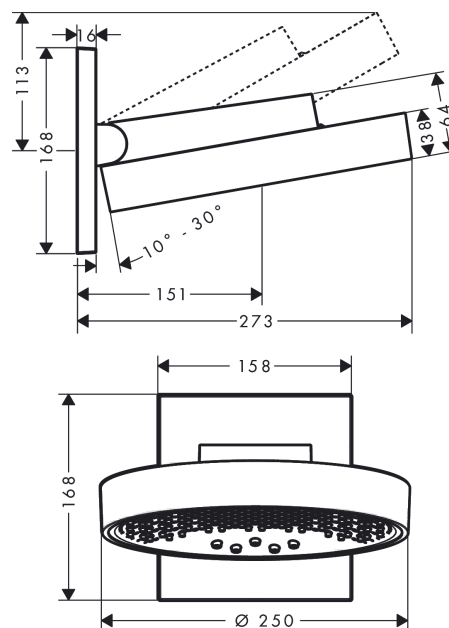

Rainfinity

Верхний душ 250 3jet с настенным креплением

Поверхности : **матовый белый** Артикульный номер: **26232700**

Описание

Характеристики

- выступ 273 мм
- средний распылительный диск: 151 мм
- размер душевого диска: 250 мм
- держатель для душа со сменным углом наклона на 10-30°
- тип струи: PowderRain, Intense PowderRain, RainStream
- расход воды для струи Rain (при 3 бар): 17 л/мин
- расход воды для струи RainStream (при 3 бар): 28 л/мин
- расход воды в режиме Intense PowderRain (при 3 барах): 18 л/мин
- расход воды PowderRain (при 3 барах): 20 л/мин
- управление тремя зонами струй осуществляется посредством трех вентилях или одного переключающего вентиля с тремя ответвлениями
- поверхность душевого диска: графит
- материал душевого диска: алюминий
- съемный верхний душ для очистки
- монтаж: стена, скрытый монтаж с помощью iBox Universal

Технология

Продукт

Чертеж

Rainfinity

Верхний душ 250 3jet с настенным креплением

Поверхности : матовый белый Артикульный номер: 26232700

График расхода воды

Расход измерен практически с помощью соответствующей арматуры (термостат/смеситель/скрытый клапан).

Rainfinity

Верхний душ 250 3jet с настенным креплением

Поверхности : матовый белый Артикульный номер: 26232700

Пример монтажа

Rainfinity 360 3jet
26234XXX

Rainfinity 250 3jet
26232XXX