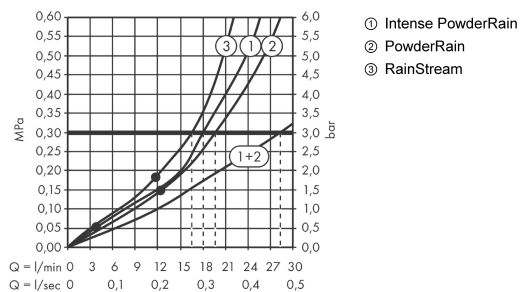

Rainfinity

Верхний душ 250 3jet с настенным креплением

Поверхности : **матовый белый** Артикульный номер: **26232700**

Описание

Характеристики

- выступ 273 мм
- средний распылительный диск: 151 мм
- размер душевого диска: 250 мм
- держатель для душа со сменным углом наклона на 10-30°
- тип струи: PowderRain, Intense PowderRain, RainStream
- расход воды для струи Rain (при 3 бар): 17 л/мин
- расход воды для струи RainStream (при 3 бар): 28 л/мин
- расход воды в режиме Intense PowderRain (при 3 барах): 18 л/мин
- расход воды PowderRain (при 3 барах): 20 л/мин
- управление тремя зонами струй осуществляется посредством трех вентилях или одного переключающего вентиля с тремя ответвлениями
- поверхность душевого диска: графит
- материал душевого диска: алюминий
- съемный верхний душ для очистки
- монтаж: стена, скрытый монтаж с помощью iBox Universal

Технология

Продукт

Чертеж

Rainfinity

Верхний душ 250 3jet с настенным креплением

Поверхности : матовый белый Артикульный номер: 26232700

График расхода воды

Расход измерен практически с помощью соответствующей арматуры (термостат/смеситель/скрытый клапан).