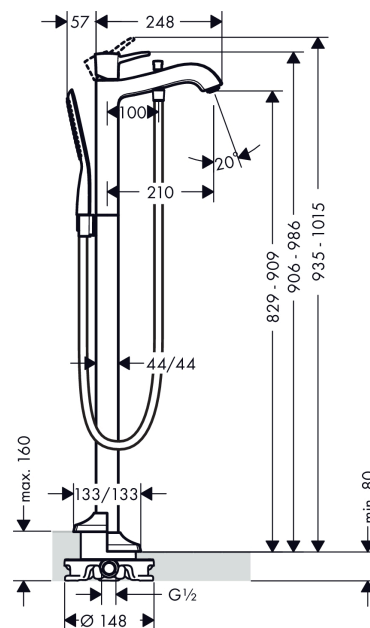

Metropol Classic

Смеситель для ванны однорычажный, напольный, с рычаговой ручкой

Поверхности : **хром** Артикульный номер: **31445000**

Описание

Характеристики

- состоит из: смеситель для ванны напольный, ручной душ-«палочка», шланг для душа, держатель для душа
- выступ 210 мм
- вид соединения: скрытая часть
- тип струи смесителя: обычная струя
- тип струи ручного душа: RainAir
- расход воды при 3 барах: 20 л/мин
- керамический узел смешивания
- мин. рабочее давление 1 бар
- макс. рабочее давление: 10 бар
- регулируемое ограничение температуры
- с переключателем вакуумного типа
- внутренне безопасный против обратного потока

Технология

Продукт

Чертеж

Metropol Classic

Смеситель для ванны однорычажный, напольный, с рычаговой ручкой

Поверхности : **хром** Артикульный номер: **31445000**

График расхода воды