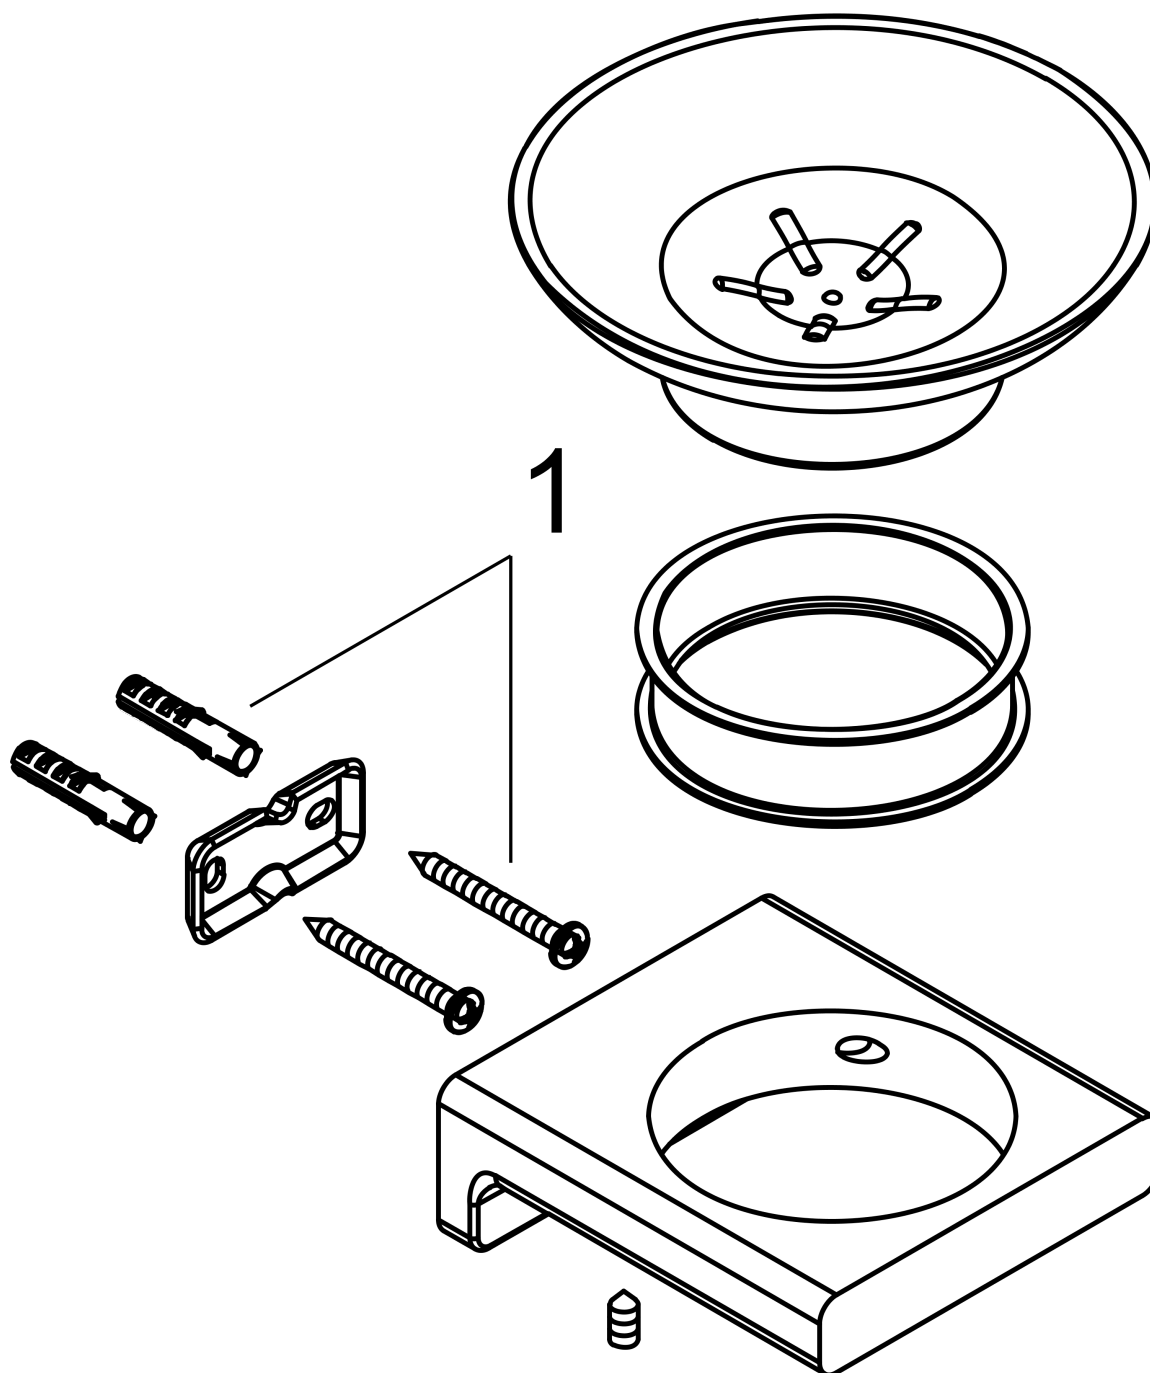

AddStoris

Мыльница

Поверхности : полир. золото Артикульный номер: **41746990**

Описание

Характеристики

- material recess: керамика
- материал: металл
- настенный монтаж

Награды за дизайн

reddot winner 2021

Продукт

Чертеж

AddStoris

Мыльница

Поверхности : полир. золото

Артикульный номер: 41746990

Покомпонентное изображение

Год выпуска: >04/21

AddStoris

Мыльница

Поверхности : полир. золото Артикульный номер: 41746990

Перечень запасных частей

Год выпуска: >04/21

Позиция	Описание	Артикульный номер	PC	PU
1	mounting set	40915000	-	1