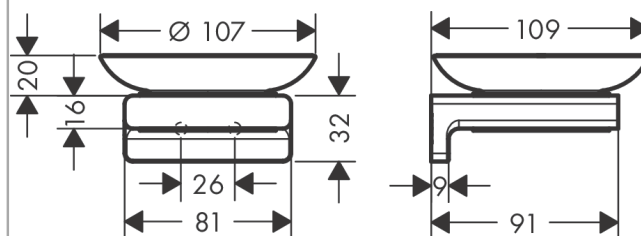

AddStoris

Мыльница

Поверхности : полир. золото Артикульный номер: **41746990**

Описание

Характеристики

- material recess: керамика
- материал: металл
- настенный монтаж

Награды за дизайн

reddot winner 2021

Продукт

Чертеж

AddStoris

Мыльница

Поверхности : полир. золото

Артикульный номер: 41746990

Покомпонентное изображение

Год выпуска: >04/21

AddStoris

Мыльница

Поверхности : полир. золото Артикульный номер: 41746990

Перечень запасных частей

Год выпуска: >04/21

Позиция	Описание	Артикульный номер	PC	PU
1	mounting set	40915000	-	1