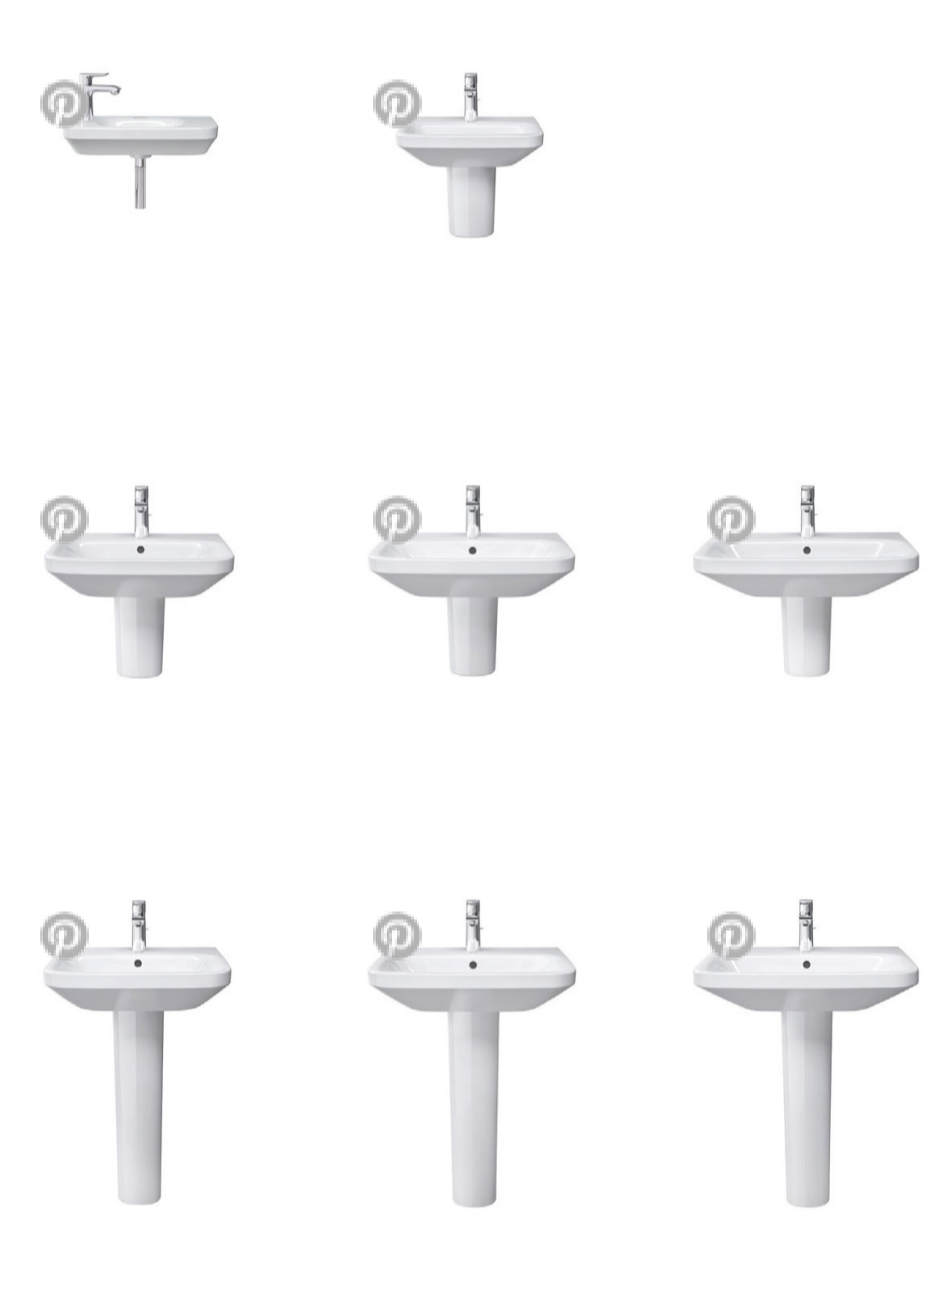

Соответствующая продукция

Узнать еще

WonderGliss

Покрытие WonderGliss, спеченное с керамикой при обжиге, не дает шанса загрязнениям: На гладкой поверхности не удерживается грязь и известковый налет, отходы легче смываются водой. Керамика с покрытием WonderGliss остается гладкой и чистой особенно долго, поэтому за ней очень легко ухаживать. Достаточно мягкой салфетки и мягкого моющего средства.

От умывальника для рук до умывальника для мебели

Базовая прямоугольная форма позволяет создать многочисленные варианты умывальника: от умывальника для рук и до умывальника для мебели, с широкими полками и удобной глубиной раковины.