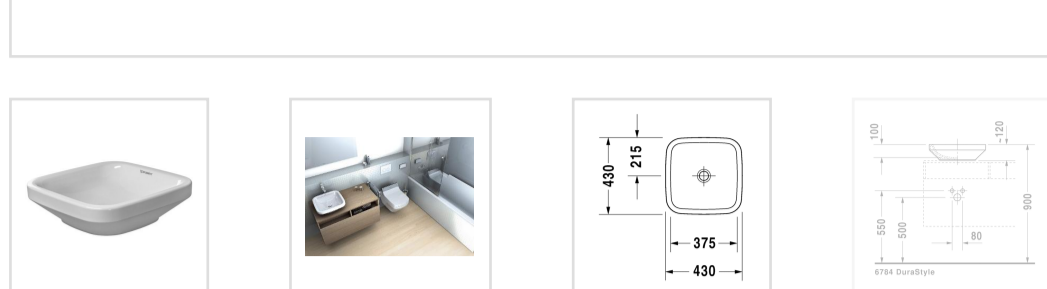

← DuraStyle
DuraStyle Раковина
Аксессуары
Соответствующая про...
Узнать еще
Ознакомьтесь с сери...

DuraStyle Раковина

- ↓ Инструкция по уходу
- ↓ Монтажная инструкция
- ↓ Руководство по эксплуатации
- → CAD и данные по планированию

Номер артикула 034943
шлифованный вариант, без перелива, без площадки под смеситель, включая крепление, 430 мм
Design by Matteo Thun & Antonio Rodriguez

Размеры
430 мм

Варианты
☒ без отверстия под смеситель 0349430000

Также доступно с WonderGliss
Керамика, покрытая WonderGliss, будет оставаться гладкой, привлекательной и чистой в течение долгого времени

Цвета

Отправить запрос в магазин →

Запчасти

- Выпуск для раковины #005024 для умывальников без перелива
- Сифон #005036