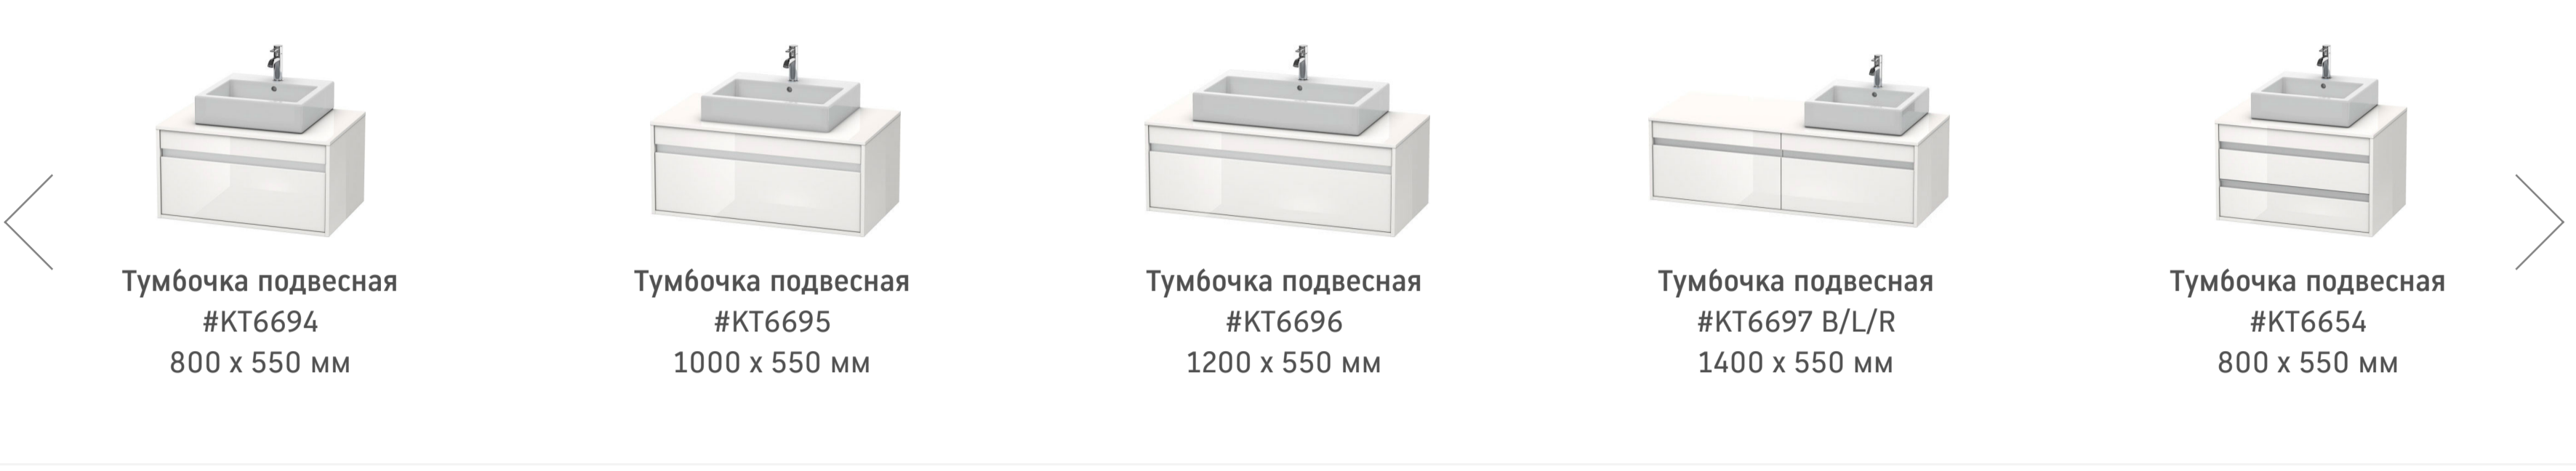

Соответствующая продукция