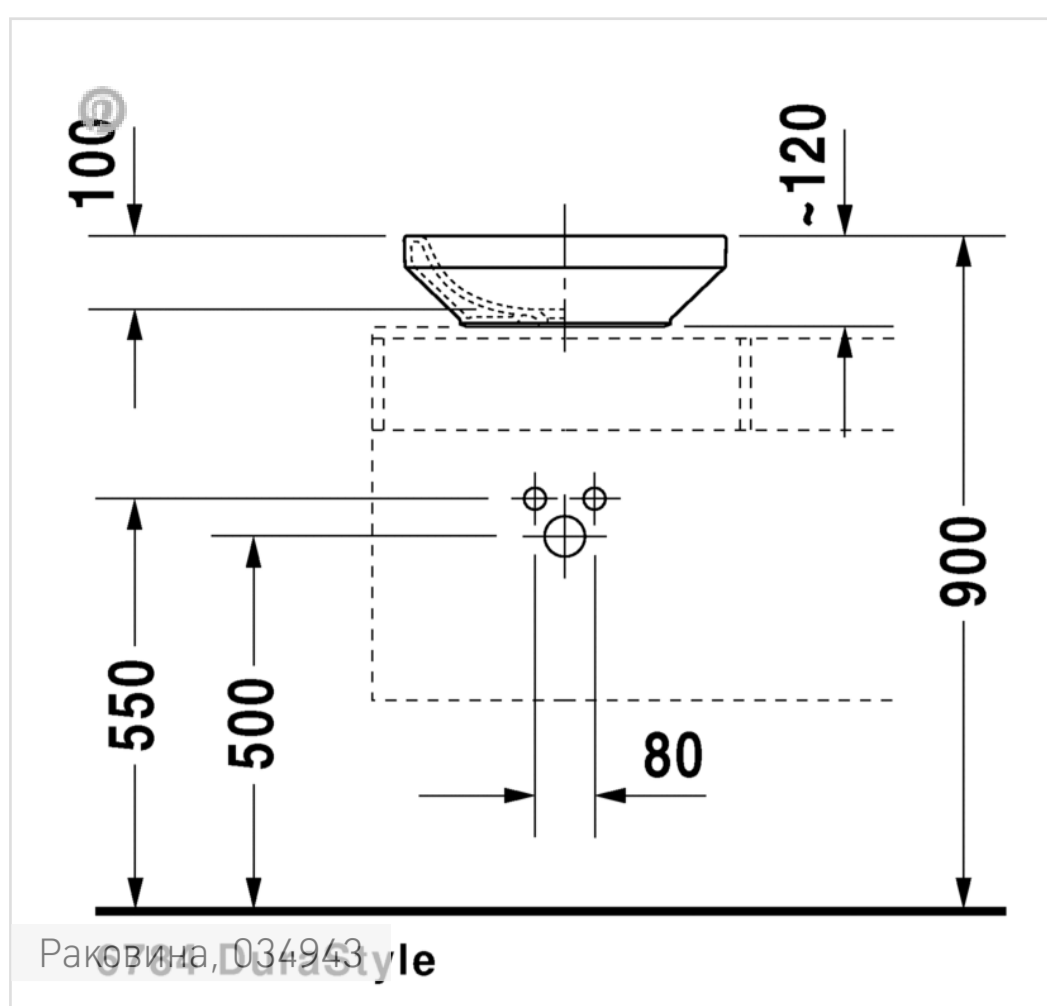

← DuraStyle
DuraStyle Раковина
Аксессуары
Соответствующая про...
Узнать еще
Ознакомьтесь с сери...

DuraStyle Раковина

- ↓ Инструкция по уходу
- ↓ Монтажная инструкция
- ↓ Руководство по эксплуатации
- → CAD и данные по планированию

Номер артикула 034943
шлифованный вариант, без перелива, без площадки под смеситель, включая крепление, 430 мм
Design by Matteo Thun & Antonio Rodriguez

Размеры
430 мм

Варианты
☒ без отверстия под смеситель 0349430000

Также доступно с WonderGliss
Керамика, покрытая WonderGliss, будет оставаться гладкой, привлекательной и чистой в течение долгого времени

Цвета

Отправить запрос в магазин →

Запчасти

- Выпуск для раковины #005024 для умывальников без перелива
- Сифон #005036