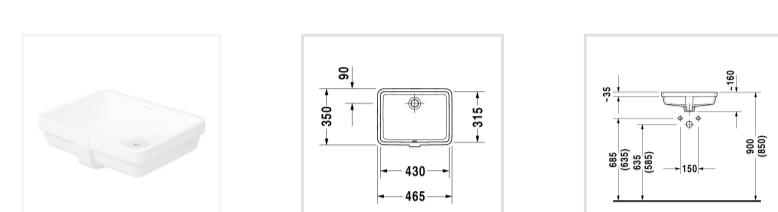

← Vero

Vero Умывальник встраиваемый

Умывальник встраиваемый, 033043

- ↓ Инструкция по уходу
- ↓ Монтажная инструкция
- ↓ Руководство по эксплуатации
- CAD и данные по планированию

Номер артикула 033043

для встраивания снизу, с переливом, включая крепление для встраивания в деревянную столешницу, без площадки под смеситель, 430 мм

Читать далее ▼

Design by Duravit

Размеры

430 мм

Варианты

☒ без отверстия под смеситель 0330430000

Также доступно с WonderGliss

Керамика, покрытая WonderGliss, будет оставаться гладкой, привлекательной и чистой в течение долгого времени

Просто шик!

Умывальник Vero с хромированной рамой и декоративным сифоном. Регулируется по высоте, по периметру проходит поручень, который служит полотенцедержателем.

Vero →

Самые разные габариты и варианты

Уют придает комбинация с консолями или плитами: встраиваемый умывальник Vero с площадкой под смеситель устанавливается сверху. Встраиваемый умывальник можно также устанавливать снизу в любой возможный материал.