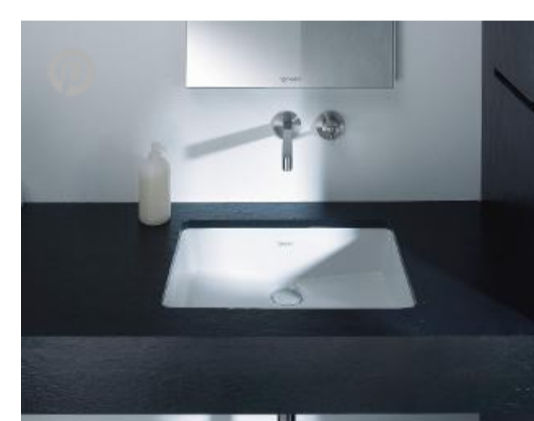

Цвета

Отправить запрос в магазин →

Запчасти

Крепление
#005028
для каменных
столешниц, (за исклю...

Сифон
#005036

Узнать еще

WonderGliss

Покрытие WonderGliss, спеченное с керамикой при обжиге, не дает шанса загрязнению: На гладкой поверхности не удерживается грязь и известковый налет, отходы легче смываются водой. Керамика с покрытием WonderGliss остается гладкой и чистой особенно долго, поэтому за ней очень легко ухаживать. Достаточно мягкой салфетки и мягкого моющего средства.

Просто шик!

Умывальник Vero с хромированной рамой и декоративным сифоном. Регулируется по высоте, по периметру проходит поручень, который служит полотенцедержателем.

Vero →

Самые разные габариты и варианты

Уют придает комбинация с консолями или плитами: встраиваемый умывальник Vero с площадкой под смеситель устанавливается сверху. Встраиваемый умывальник можно также устанавливать снизу в любой возможный материал.

Умывальники Vero →

Черный возвращается

Белый цвет совершенно не обязателен. Уже сейчас исследователи модных тенденций утверждают, что цветом ближайшего десятилетия будет черный. Неудивительно: Vero глянцевого черного цвета производит впечатление благородства, изыска и ультрасовременности и прекрасно сочетается с основаниями из антрацитового дуба или хромированными стойками. Так создается эксклюзивная — и всегда актуальная — ванная комната.