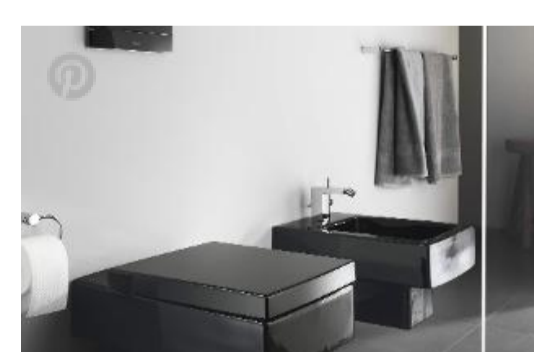

Самые разные габариты и варианты

Прямоугольная форма оказалась удачной для всех габаритных условий; благодаря широкому диапазону размеров ванну можно установить даже в небольших помещениях, например, в гостевой ванной или гостевом туалете. Умывальники для рук бывают шириной от 25 до 50 см и в разных вариантах, например с установкой вдоль стены, со смесителем сбоку, с увеличенным внутренним пространством раковины и большой полочкой.

Уют придает комбинация с консолями или плитами: встраиваемый умывальник Vero с площадкой под смеситель устанавливается сверху. Встраиваемый умывальник можно также устанавливать снизу в любой возможный материал.

Умывальники Vero →

Черный возвращается

Белый цвет совершенно не обязателен. Уже сейчас исследователи модных тенденций утверждают, что цветом ближайшего десятилетия будет черный. Неудивительно: Vero глянцевого черного цвета производит впечатление благородства, изыска и ультрасовременности и прекрасно сочетается с основаниями из антрацитового дуба или хромированными стойками. Так создается эксклюзивная — и всегда актуальная — ванная комната.

Vero →

Много полочек

Большой умывальник для мебели Vero содержит много полочек и предлагается шириной 800, 1000 и 1200 мм. Так же, как и накладные раковины Vero, он прекрасно сочетается с тумбочками для умывальников и консолями Vero.

Vero →