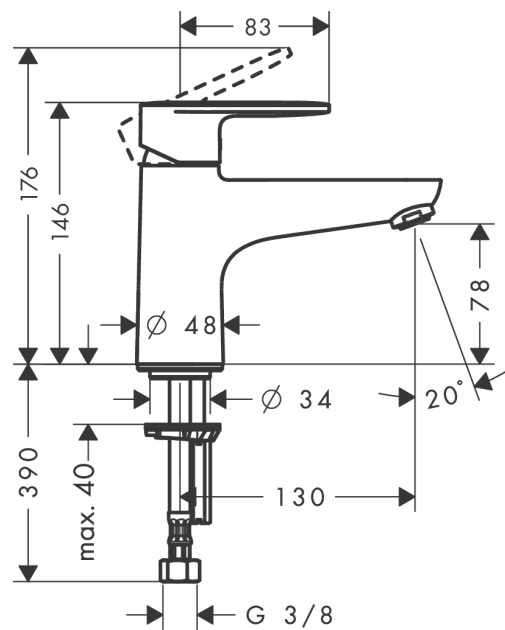

Vernis Blend

Смеситель для ванны, однорычажный Monotrou

Поверхности : хром Артикулный номер: 71443000

Описание

Характеристики

- выступ 130 мм
- вид соединения: соединительные шланги G 3/8
- тип струи смесителя: обычная струя
- максимальный расход воды при 3 бар: 20 л/мин
- керамический узел смешивания
- регулируемое ограничение температуры

Продукт

Чертеж

График расхода воды