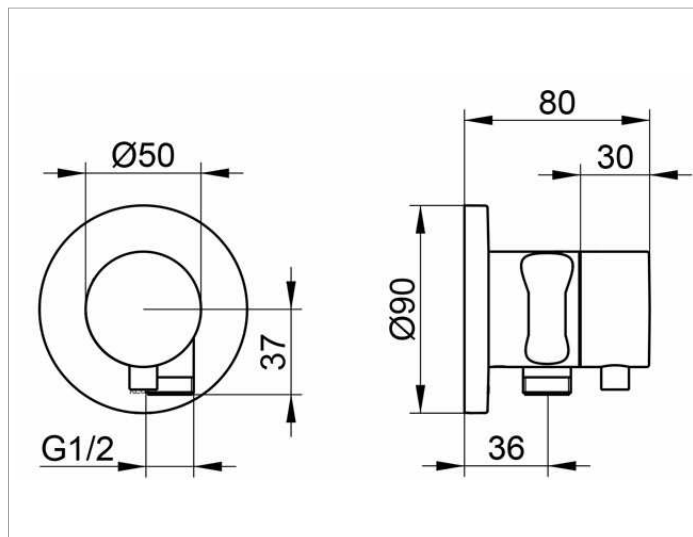

IXMO

59541011201 Встраиваемый запорный вентиль с выводом для шланга и держателем лейки DN 15

ИЗДЕЛИЕ

ЧЕРТЕЖ

ОПИСАНИЕ ИЗДЕЛИЯ

Наружный комплект состоит из: ручки, гильзы, розетки (круглой) и запорного вентиля, с обратным клапаном, подходит к запорного вентиля части арт. 59541 000170

поверхность

хром

Габариты

IXMO Comfort/Rosette rund

спецификации

KEUCO IXMO Stop valve UP DN15
for shower hose with hand shower bracket, 59541011201
chrome-plated stop valve
with IXMO Comfort handle and round rosette,
freely positionable, with backflow preventer,
installation depth 80-110 mm,
with adjustment facilities whilst assembling,
for handle and rosette,
rosette diameter 90 mm, 10 mm thick,
total depth 80 mm,
suitable for rough part no. 59541000170