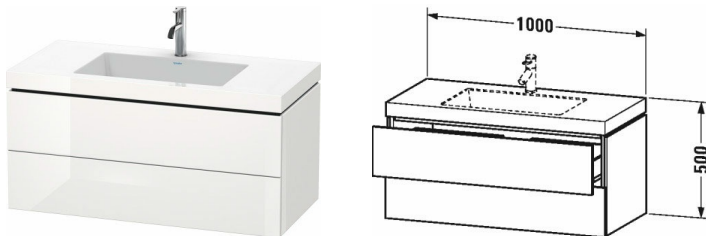

L-Cube Умывальник мебельный с подвесной тумбочкой с-bonded в комплекте # LC6928 N/O/T

| < 1000 мм > |

Умывальник мебельный с подвесной тумбочкой с-bonded в комплекте	Размеры	Вес	Номер заказа
2 выдвижных ящика, верхний ящик, вкл. вырез и крышку для сифона, без перелива, с плоскостью под смеситель, включая выпуск с керамической крышкой, включая малогабаритный сифон			
Цвета			
M03 Нефритовый глянцевый лаковый M07 Бетонно-серый матовый декор M09 Светло-голубой матовый декор M10 Абrikосово-жемчужный глянцевый лак M11 Кашемировый дуб M12 Дуб брашированный, натуральный шпон M13 Американский орех, натуральный шпон M14 Терра, декор M18 Белый матовый, декор M20 Абrikосово-жемчужный шелковисто-матовый лак M21 Орех темный декор M22 Белый глянцевый декор M27 Белая сирень, глянцевый лак M31 Сосна серебристая, декор M38 Доломитово-серый глянцевый лак M40 Черный глянцевый лак M43 Базальт матовый, декор M47 Каменно-синий глянцевый лак M49 Графит матовый, декор M51 Сосна коричневая, декор M52 Европейский дуб, декор M53 Каштан темный, декор M61 Коричнево-оливковый глянцевый лак M69 Орех брашированный (натуральный шпон) M71 Средиземноморский дуб M72 Дуб брашированный, натуральный шпон M73 Тичинская вишня M75 Лен, декор M79 Орех натуральный, декор M80 Graphit Super Matt M85 Белый глянцевый лак M86 Капучино глянцевый лак M87 Белая сирень шелковисто-матовый M89 Фланелево-серый глянцевый лак M90 Фланелево-серый шелковисто-матовый лак M91 Серо-коричневый декор			
Вариант			
мебельный умывальник Vero Air включен	1000 x 480 мм		LC6928 N/O/T
Справка			
Данный продукт поставляется только в комбинации с керамической серией Vero Air и мебельной серией L-Cube, Тумбочка прочно склеивается с умывальником и поставляется как один предмет, Мебельные умывальники не поставляются с WonderGliss, Керамика крепится на стену с помощью отдельной монтажной планки (включена в комплект), подвесные болты для монтажной планки не включены в поставку, соблюдайте инструкцию. , Система разделителей не монтируется дополнительно, она должна быть установлена на фабрике., Необходимые данные для заказа: - внутренние разделители да/нет, - орех 77 или клен 78			
Принадлежности