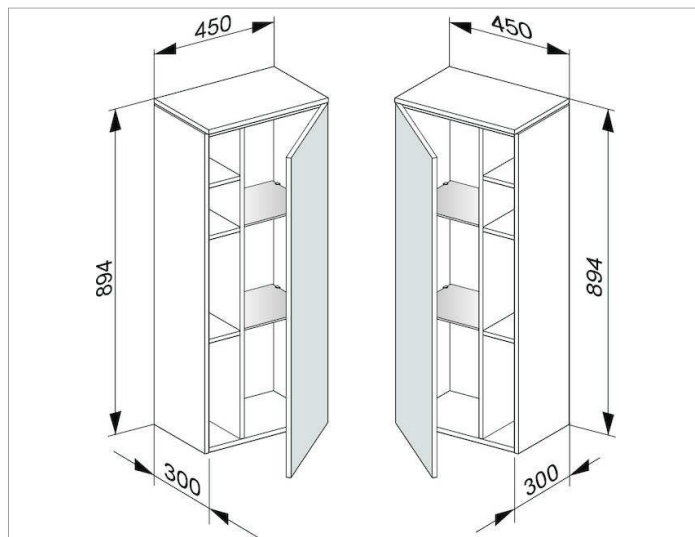

Edition 400

31725XX0002 Средний шкаф

ИЗДЕЛИЕ

ЧЕРТЕЖ

ОПИСАНИЕ ИЗДЕЛИЯ

1-дверный с нажимным открыванием Push-to-Open и амортизатором дверцы

оборудование

- 2 стеклянные полочки
- 4 отделения для мелочей

поверхность

37,38,39,45,46,47

Габариты

450 x 894 x 300 mm