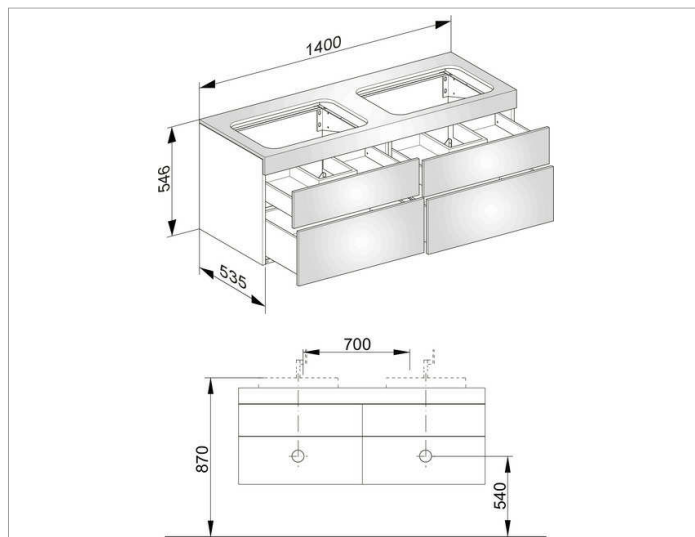

Edition 400

31575YY0000 Тумба под умывальник

ИЗДЕЛИЕ**ЧЕРТЕЖ****ОПИСАНИЕ ИЗДЕЛИЯ**

без отверстия под смесители, подходит к двум керамическим умывальникам арт. 31570, 4 фронтальных выдвижных ящика с нажимным открыванием Push-to-Open и доводчиком, вкл. пластиковый сифон 1 1/4 x 32

поверхность

11, 14, 15, 17, 18, 27, 28,30, 70, 71, 72, 73, 74, 75

Габариты

1400 x 546 x 535 mm

ВНИМАНИЕ!

Для внутреннего оснащения выдвижных ящиков дополнительно имеются разделители разных размеров под заказ, см. систему оснащения слив арт. 31599.