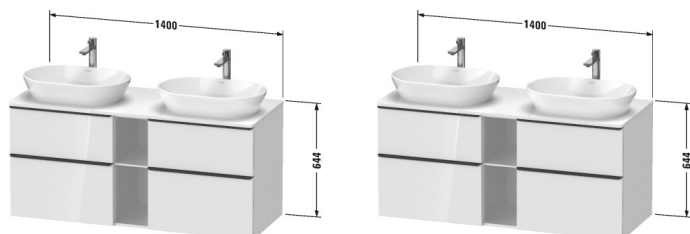

Тумбочка подвесная # DE4970 B/L/R

| < 1400 мм > |

Тумбочка подвесная	Размеры	Вес	Номер заказа
2 выдвжных ящика, 2 выдвжных отделения, ящик под умывальником, вкл. вырез и крышку сифона, 1 открытая полка, вкл. деревянную полочку, 1 консольная столешница по выбору с одним или двумя вырезами			
Цвета			
M07 Бетонно-серый матовый декор M16 Black Oak M18 Белый матовый, декор M21 Орех темный декор M22 Белый глянцевый декор M30 Natural Oak M35 Oak Terra M43 Базальт матовый, декор M49 Графит матовый, декор M53 Каштан темный, декор M75 Лен, декор M79 Орех натуральный, декор M91 Серо-коричневый декор			
Вариант			
	1400 x 550 мм		DE4970 B/L/R
Справка			
Рекомендуется малогабаритный сифон # 005076, Система разделителей (опция), съемный элемент # UV 9846, Необходимые данные для заказа: - L/R/B = умывальник слева/справа или с обеих сторон			
Соответствующая продукция			
Система разделителей Индивидуальная переустанавливаемая система разделителей с крышкой, черный бриллиант, для консольной тумбочки и консольного шкафчика, 115 x 370 мм	115 x 370 мм		UV9846
Малогабаритный сифон , 1 1/4" мм	1 1/4" мм		005076
Раковина шлифованный вариант, без перелива, без площадки под смеситель, включая выпуск с керамической крышкой, включая крепление, 600 x 400 мм	600 x 400 мм		037960
Раковина шлифованный вариант, без перелива, с плоскостью под смеситель, включая выпуск с керамической крышкой, включая крепление, 500 x 350 мм	500 x 350 мм		038050