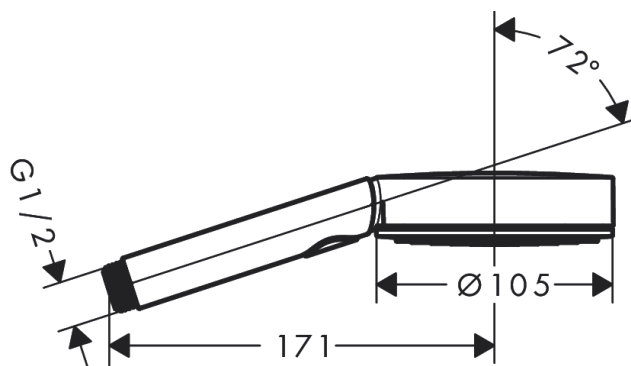

Pulsify Select S

Ручной душ 105 3jet Activation

Поверхности : **хром** Артикульный номер: **24100000**

Описание

Характеристики

- размер душевого диска: 105 мм
- тип струи: PowderRain, IntenseRain, MonoRain
- удобное переключение типов струи с помощью кнопки Select
- максимальный расход воды при 3 бар: 11,5 л/мин
- с внутренней подачей воды
- соединительная резьба G 1/2

Технология

Награды за дизайн

reddot winner 2021

Продукт

Чертеж

График расхода воды

Расход измерен практически с помощью соответствующей арматуры (термостат/смеситель/скрытый клапан).