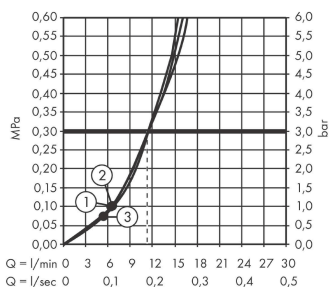

График расхода воды

Расход измерен практически с помощью соответствующей арматуры (термостат/смеситель/скрытый клапан).