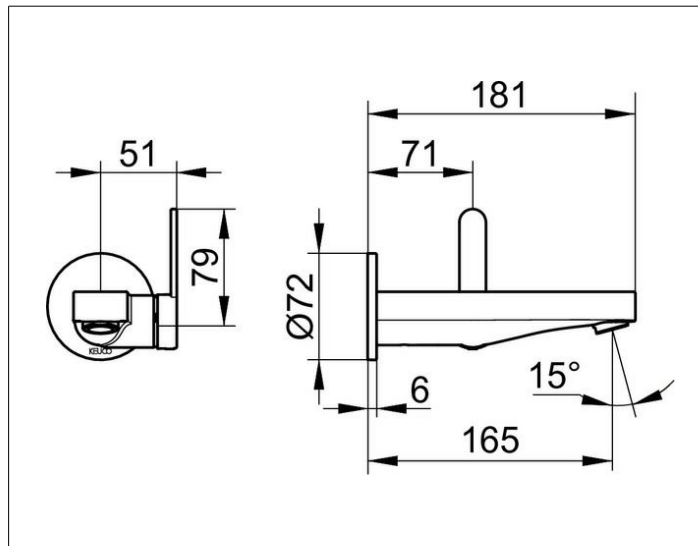

IXMO

59516010301 Однорычажный смеситель для умывальника

ИЗДЕЛИЕ

ЧЕРТЕЖ

ОПИСАНИЕ ИЗДЕЛИЯ

для встройки, для умывальника, DN 15,
дизайн IXMO Flat, с круглой розеткой,
керамический картридж
аэратор SLIM SSR M 24x1 угол наклона струи регулируется
поток ограничен 7,6 л/мин.
подходит для внутренней части арт. 59916 000075

ПОВЕРХНОСТЬ

хром

ГАБАРИТЫ

Ausladung 165 mm/IXMO Flat