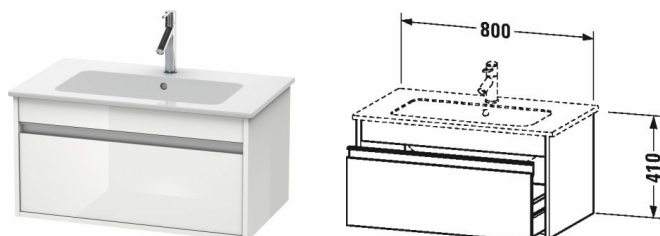

Ketho Тумбочка подвесная # KT6419

| < 800 мм > |

Тумбочка подвесная	Размеры	Вес	Номер заказа
1 выдвижное отделение, для ME by Starck # 233683, 234583, 234683			
Цвета			
M07 Бетонно-серый матовый декор M09 Светло-голубой матовый декор M14 Терра, декор M18 Белый матовый, декор M21 Орех темный декор M22 Белый глянцевый декор M31 Сосна серебристая, декор M43 Базальт матовый, декор M49 Графит матовый, декор M51 Сосна коричневая, декор M52 Европейский дуб, декор M53 Каштан темный, декор M75 Лен, декор M79 Орех натуральный, декор M91 Серо-коричневый декор			
Вариант			
	800 x 475 мм		KT6419
Справка			
монтаж только в сочетании с малогабаритным сифоном (рекомендуется # 005076), Возможна система разделителей (опция), отдельный компонент # UV 9845			
Соответствующая продукция			
Система разделителей Индивидуальная переустанавливаемая система разделителей с крышкой, черный бриллиант, для тумбочки, 115 x 320 мм	115 x 320 мм		UV9845
Малогабаритный сифон , 1 1/4" мм	1 1/4" мм		005076
Умывальник, умывальник для мебели с переливом, с плоскостью под смеситель, 830 x 490 мм	830 x 490 мм		233683
Умывальник, умывальник для мебели асимметричный с переливом, с плоскостью под смеситель, раковина слева, 830 x 490 мм	830 x 490 мм		234583
Умывальник, умывальник для мебели асимметричный с переливом, с плоскостью под смеситель, раковина справа, 830 x 490 мм	830 x 490 мм		234683