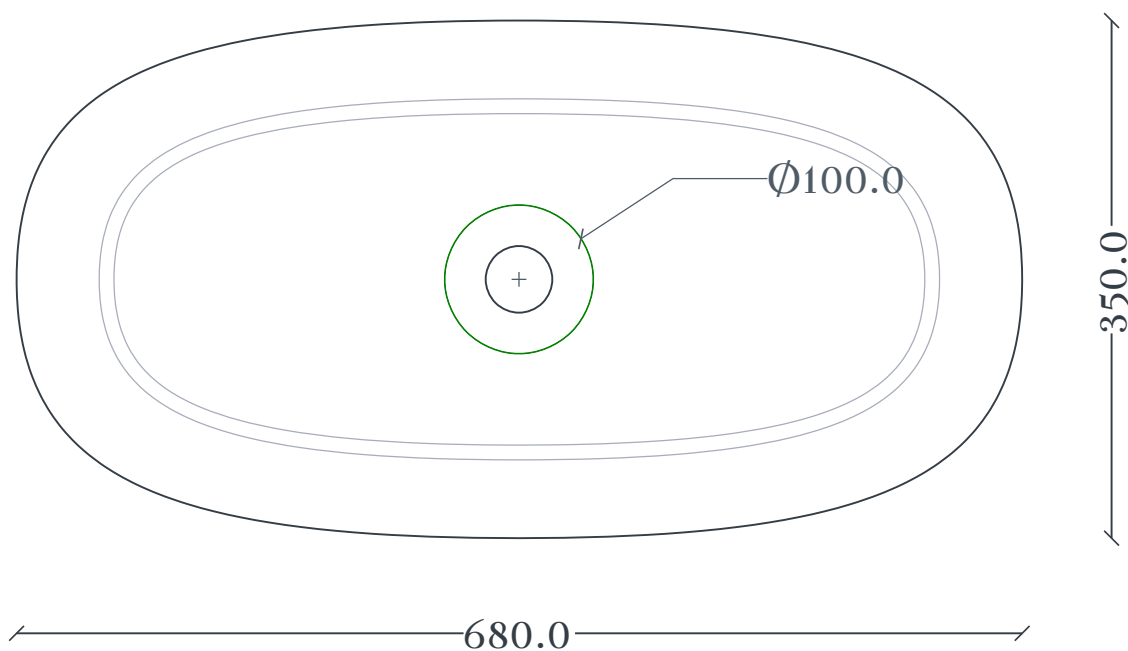

## COGNAC | COL005

Lavabo appoggio 68\*35 H15  
Countertop washbasin 68\*35 H15

Peso: KG 12.5  
Weight: KG 12.5

N.B. Le misure indicate possono subire una variazione dell'0,6% circa, dovuta ad usura stampi e a variazioni delle caratteristiche tecniche relative alle materie prime che compongono l'impasto.

N.B. Indicated size could have a variation of about 0,6% due to usure of the moulds or the variations of the materials' technical characteristics used in the mixture.

**COGNAC | COL005**

Dima per scasso  
Template for hole

Ingombro lavabo - Obstruction

Appoggio - Base

Scasso consigliato - Recommended size of hole