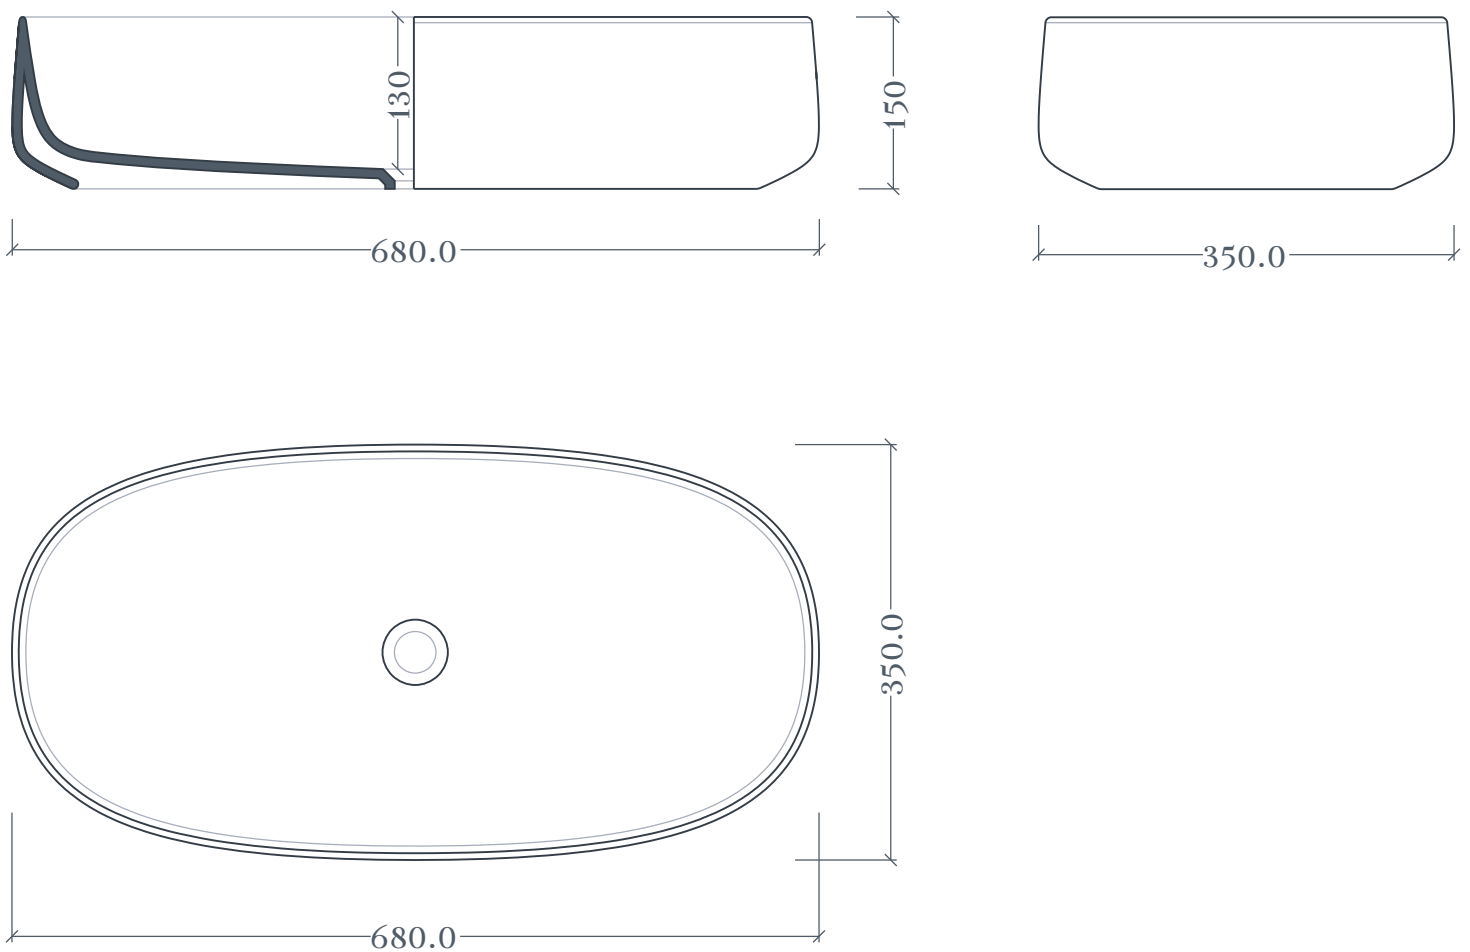

## COGNAC | COL005

Lavabo appoggio 68\*35 H15  
Countertop washbasin 68\*35 H15

Peso: KG 12.5  
Weight: KG 12.5

N.B. Le misure indicate possono subire una variazione dell'0,6% circa, dovuta ad usura stampi e a variazioni delle caratteristiche tecniche relative alle materie prime che compongono l'impasto.

N.B. Indicated size could have a variation of about 0,6% due to usure of the moulds or the variations of the materials' technical characteristics used in the mixture.

**COGNAC | COL005**

Dima per scasso  
Template for hole

Ingombro lavabo - Obstruction

Appoggio - Base

Scasso consigliato - Recommended size of hole