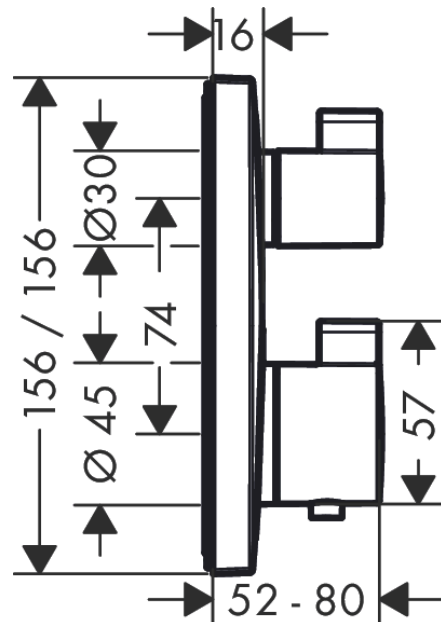

**Ecostat Square****Термостат, скрытого монтажа, для 2 потребителей**Поверхность: **шлиф. черный хром** Артикульный номер: **15714340****Описание****Характеристики**

- 2 функции
- картридж термостата, запорный и переключающий вентиль
- максимальный объем расхода воды при 3 барах: 29 л/мин
- объем расхода воды верхнее выходное отверстие: 28 л/мин
- объем расхода воды нижнее выходное отверстие: 25 л/мин
- мин. напор воды: 1 бар
- макс. напор воды: 10 бар
- предохранительная остановка при 40 °C
- регулируемое ограничение температуры
- тип соединения: основной комплект

**Технология****Награды за дизайн****Продукт****Чертеж**

**Ecostat Square**

**Термостат, скрытого монтажа, для 2 потребителей**

Поверхность: **шлиф. черный хром** Артикульный номер: **15714340**

**График расхода воды**

**Ecostat Square**

Термостат, скрытого монтажа, для 2 потребителей

Поверхность: шлиф. черный хром      Артикульный номер: 15714340

Покомпонентное изображение

Год выпуска: >11/19

**Ecostat Square****Термостат, скрытого монтажа, для 2 потребителей**Поверхность: **шлиф. черный хром** Артикульный номер: **15714340****Перечень запасных частей**