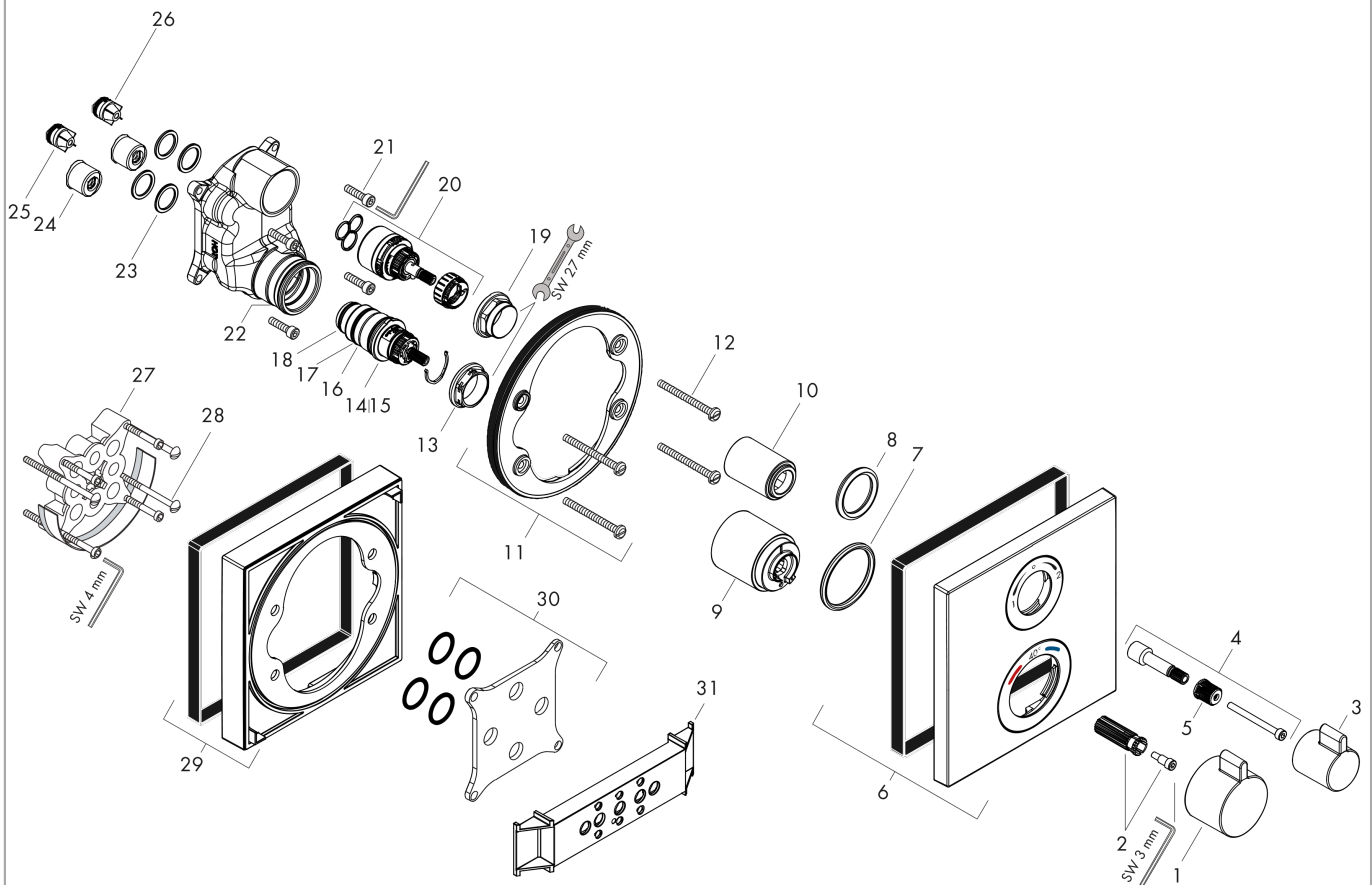

**Ecostat Square**

Термостат, скрытого монтажа, для 2 потребителей

Поверхность: шлиф. черный хром      Артикульный номер: 15714340

Покомпонентное изображение

Год выпуска: >11/19

**Ecostat Square****Термостат, скрытого монтажа, для 2 потребителей**Поверхность: **шлиф. черный хром** Артикульный номер: **15714340****Перечень запасных частей**

Год выпуска: &gt;11/19

Позиция	Описание	Артикульный номер	PC	PU
1	handle for thermostat	92215340	-	1
2	handle fixing set	95843000	-	1
3	handle	92281340	-	1
4	adapter for handle	95252000	-	1
5	handle fixing set	98932000	-	1
6	escutcheon 155 / 155 mm	93241340	-	1
7	O-ring 44x4	98471000	-	1
8	O-ring 30x5	98153000	-	1
9	sleeve	92216340	-	1
10	sleeve	95253340	-	1
11	holder for escutcheon	98793000	-	1
12	set of fixing screws	96454000	-	1
13	nut	98913000	-	1
14	thermostat cartridge	98282000	-	1
15	cartridge for exchanged connections	92373000	-	1
16	O-ring 25x2,5	92146000	-	1
17	O-ring 25x1,5	98146000	-	1
18	O-ring 20x1,5	98197000	-	1
19	nut	95255000	-	1
20	shut off unit with selector	98283000	-	1
21	O-ring 36x2	98156000	-	1
22	set of screws	96525000	-	1
23	O-ring 16x2	98133000	-	1
24	noise reduction	94073000	-	1
25	set of non return valves DW 15	97350000	-	1
26	non return valve (pressure-resistant up to 2 MPa)	92594000	-	1
27	extension 25 mm	13595000	-	1
28	set of fixing screws	97747000	-	1
29	extension 22 mm	13593340	-	1
30	compensation set 1°	95521000	-	1
31	fit-up aid	92540000	-	1
a	concealed item	01800180	-	1