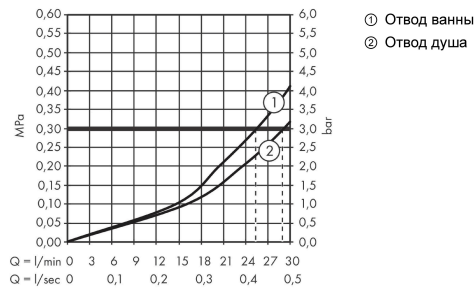

**Ecostat Square****Термостат, скрытого монтажа, для 2 потребителей**Поверхность: **шлиф. черный хром** Артикульный номер: **15714340****Описание****Характеристики**

- 2 функции
- картридж термостата, запорный и переключающий вентиль
- максимальный объем расхода воды при 3 барах: 29 л/мин
- объем расхода воды верхнее выходное отверстие: 28 л/мин
- объем расхода воды нижнее выходное отверстие: 25 л/мин
- мин. напор воды: 1 бар
- макс. напор воды: 10 бар
- предохранительная остановка при 40 °C
- регулируемое ограничение температуры
- тип соединения: основной комплект

**Технология****Награды за дизайн****Продукт****Чертеж**

**Ecostat Square**

**Термостат, скрытого монтажа, для 2 потребителей**

Поверхность: **шлиф. черный хром** Артикульный номер: **15714340**

**График расхода воды**