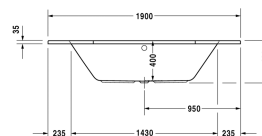

D-Code Ванна # 700138000000000

| < 1900 мм > |

Ванна	Размеры	Вес	Номер заказа
шестиугольный вариант, встраиваемая версия, с двумя наклонами для спины, санитарный акрил, Полезный объем 140 л			
Цвета			
00 Белый Alpin			
Вариант			
Базовая модель	1900 x 900 мм	26,500 кг	700138000000000
Подходящая настройка			
Поручень для ванны хром			792804
Соответствующая продукция			
Опора из стиропора для ванны для # 700138,			790477
Анкер для ванны для монтажа и опоры ванн и душевых поддонов D-code, 3 штуки,			790125
Слив и перелив хром, для ванн D-Code с центральным выпуском, диаметр выпуска 52 мм, длина шланга в метал. оплетке 1000 мм,			790226
Звукоизоляционный профиль для D-Code, для поглощения шума, Длина: 3300 мм,			790126
Ножки для ванн и душевых поддонов D-Code, с боковой длиной > 1000 мм, регулировка по высоте от 115 до 180 мм, регулировка по высоте 135 - 165 мм с комплектом звукоизоляции для душевых поддонов, 2 штуки,			790127
Комплект звукоизоляции для ванн из акрила ****, В составе: анкера для ванн со звукоизоляцией, битумные маты, настенный профиль,			791368

Все чертежи содержат необходимые размеры с соблюдением стандартных допусков. Они указаны в мм и не являются обязательными. Точные размеры, в частности для монтажа по индивидуальному заказу, можно получить только по готовому изделию.