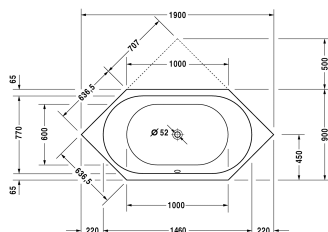

D-Code Ванна # 700138000000000

| < 1900 мм > |

Ванна	Размеры	Вес	Номер заказа
шестиугольный вариант, встраиваемая версия, с двумя наклонами для спины, санитарный акрил, Полезный объем 140 л			
Цвета			
00 Белый Alpin			
Вариант			
Базовая модель	1900 x 900 мм	26,500 кг	700138000000000
Подходящая настройка			
Поручень для ванны хром			792804
Соответствующая продукция			
Опора из стиропора для ванны для # 700138,			790477
Анкер для ванны для монтажа и опоры ванн и душевых поддонов D-code, 3 штуки,			790125
Слив и перелив хром, для ванн D-Code с центральным выпуском, диаметр выпуска 52 мм, длина шланга в метал. оплетке 1000 мм,			790226
Звукоизоляционный профиль для D-Code, для поглощения шума, Длина: 3300 мм,			790126
Ножки для ванн и душевых поддонов D-Code, с боковой длиной > 1000 мм, регулировка по высоте от 115 до 180 мм, регулировка по высоте 135 - 165 мм с комплектом звукоизоляции для душевых поддонов, 2 штуки,			790127
Комплект звукоизоляции для ванн из акрила ****, В составе: анкера для ванн со звукоизоляцией, битумные маты, настенный профиль,			791368

Все чертежи содержат необходимые размеры с соблюдением стандартных допусков. Они указаны в мм и не являются обязательными. Точные размеры, в частности для монтажа по индивидуальному заказу, можно получить только по готовому изделию.