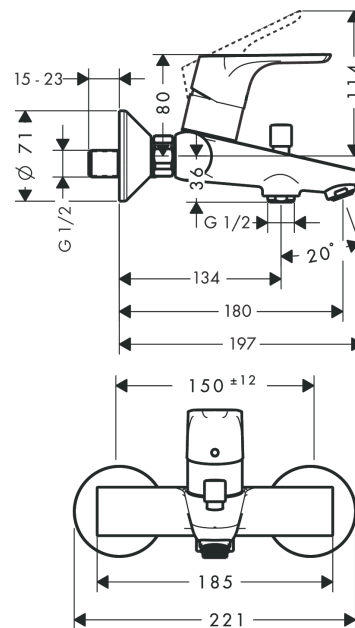

## Focus

Смеситель для ванны, однорычажный, внешнего монтажа

Поверхности : хром Артикулный номер: 31940000

#### Характеристики

- выступ 172 мм - 179,5 мм
- вид соединения: S-образные эксцентрики
- межосевое подключение: 150 мм ± 12 мм
- тип струи смесителя: обычная струя
- расход воды изливом на ванны при 3 барах: 22 л/мин
- расход воды ручным душем при 3 барах: 26 л/мин
- керамический узел смешивания
- мин. рабочее давление 1 бар
- макс. рабочее давление: 10 бар
- регулируемое ограничение температуры
- с переключателем вакуумного типа
- внутренне безопасный против обратного потока
- с шумопоглотителем
- подходит для проточных водонагревателей

## Focus

Смеситель для ванны, однорычажный, внешнего монтажа

Поверхности : **хром** Артикульный номер: **31940000**