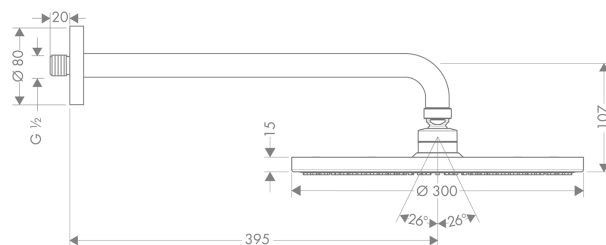

Raindance S

Верхний душ 300 1jet с держателем 39 см

Поверхности : хром Артикульный номер: 27493000

Описание

Характеристики

- состоит из: верхний душ, держатель верхнего душа
- тип струи: RainAir
- размер душевого диска: 300 мм
- длина держателя для душа: 390 мм
- шарнирное соединение: регулируемый угол верхнего душа
- расход воды для струи RainAir (при 3 бар): 18 л/мин
- материал душевого диска: металл
- монтаж: стена
- соединительная резьба G ½

Технология

Продукт

Чертеж

График расхода воды

Расход измерен практически с помощью соответствующей арматуры (термостат/смеситель/скрытый клапан).