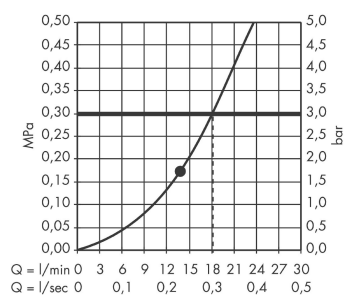

Технология

Продукт

Чертеж

График расхода воды

Расход измерен практически с помощью соответствующей арматуры (термостат/смеситель/скрытый клапан).