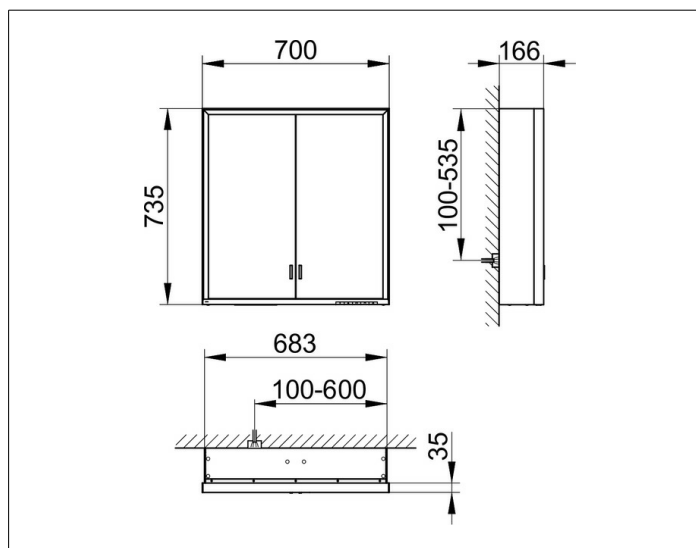

**Royal Lumos**

14307172301 Зеркальный шкаф

**ИЗДЕЛИЕ****ЧЕРТЕЖ****ОПИСАНИЕ ИЗДЕЛИЯ**

для монтажа на стене  
 бесступенчатая настройка тона подсветки от 2700 Кельвин (теплая белая) до 6500 Кельвин (дневной свет),  
 2 поворотные дверцы с двусторонним озеракаливанием стекла, корпус из анодированного серебристого алюминия,  
 боковины корпуса из белого лакированного стекла, задняя стенка зеркальная

**ПОВЕРХНОСТЬ**

серебристый анодированный

**ГАБАРИТЫ**

700 x 735 x 165 mm