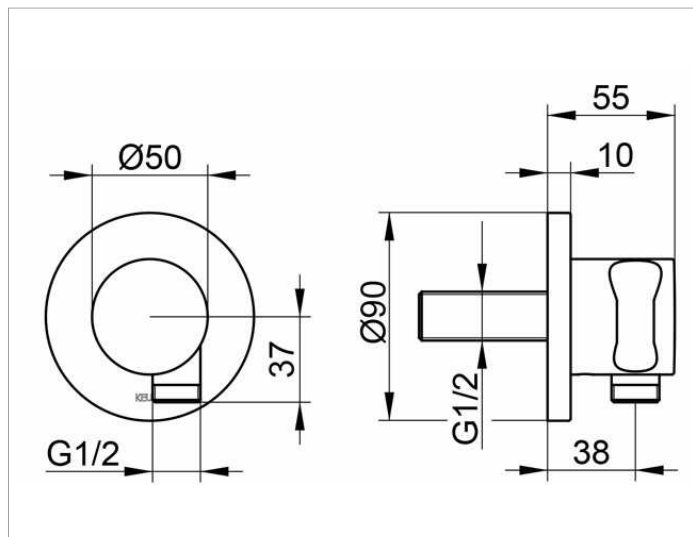

IXMO

59592010001 Вывод для шланга с держателем душевой лейки DN 15

ИЗДЕЛИЕ

ОПИСАНИЕ ИЗДЕЛИЯ

для шлангов с конической гайкой,
с круглой розеткой, с обратным клапаном

поверхность

хром

Габариты

mit runder Rosette

ЧЕРТЕЖ

спецификации

KEUCO IXMO wall outlet for shower hose
with hand shower bracket DN 15, 59592010001
chrome-plated wall outlet for shower hose
with hand shower bracket, with round rosette
and integrated shower bracket for shower hoses
with fitted conical end brackets,
e.g KEUCO shower hose 54995...,
with backflow preventer, freely positionable,
rosette diameter 90 mm, 10 mm thick,
hose connection G1/2 inch, total depth 55 mm