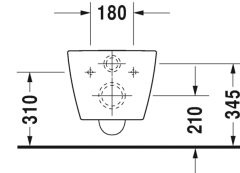

ME by Starck Унитаз подвесной компакт Duravit Rimless® #
 253009..00 / 253009..00 / 253009..00 / 253009..00

| < 370 мм > |

Унитаз подвесной компакт Duravit Rimless®	Размеры	Вес	Номер заказа
без смывного края, с вертикальным смывом, вкл. крепление Durafix			
Цвета			
00 Белый Alpin 20 HygieneGlaze (антибактериальная керамическая глазурь с практически неограниченной эффективностью) 26 White/White Satin Matt 90 White HygieneGlaze/White Satin Matt			
Вариант			
◆ цвет внутри - белый, снаружи - белый, 4,5 л	370 x 480 мм	23,600 кг	253009..00
◆ цвет внутри - белый, снаружи - белый, 4,5 л	370 x 480 мм	23,600 кг	253009..00
◆ цвет внутри - белый, снаружи - белый шелковистоматовый, 4,5 л	370 x 480 мм	23,600 кг	253009..00
п и II цвет внутри - белый, снаружи - белый шелковистоматовый, 4,5 л	370 x 480 мм	23,600 кг	253009..00
Справка			
Крепление Durafix для скрытого монтажа включено в поставку			
Сантехническая керамика со специальным покрытием WonderGliss остается чистой и красивой в течение долгого времени. При заказе WonderGliss добавьте "1" на 11-м месте в артикуле модели.			
Аксессуары для керамики			
Сиденье для унитаза съемный вариант, петли: нерж. сталь, с автоматическим опусканием		2,000 кг	002019
Сиденье для унитаза петли: нерж. сталь, без автоматического опускания		2,000 кг	002011
Крепление для подвесного биде и подвесного унитаза	Ø 12 x 180 мм	0,200 кг	006500
Принадлежности			
Звукоизоляция для подвесного унитаза		0,300 кг	005064

Все чертежи содержат необходимые размеры с соблюдением стандартных допусков. Они указаны в мм и не являются обязательными. Точные размеры, в частности для монтажа по индивидуальному заказу, можно получить только по готовому изделию.