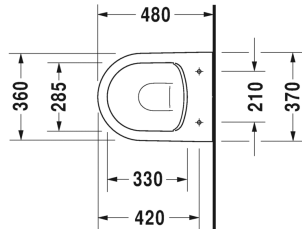

ME by Starck Унитаз подвесной компакт Duravit Rimless® #
 253009..00 / 253009..00 / 253009..00 / 253009..00

| < 370 мм > |

Унитаз подвесной компакт Duravit Rimless®	Размеры	Вес	Номер заказа
без смывного края, с вертикальным смывом, вкл. крепление Durafix			
Цвета			
00 Белый Alpin 20 HygieneGlaze (антибактериальная керамическая глазурь с практически неограниченной эффективностью) 26 White/White Satin Matt 90 White HygieneGlaze/White Satin Matt			
Вариант			
◆ цвет внутри - белый, снаружи - белый, 4,5 л	370 x 480 мм	23,600 кг	253009..00
◆ цвет внутри - белый, снаружи - белый, 4,5 л	370 x 480 мм	23,600 кг	253009..00
◆ цвет внутри - белый, снаружи - белый шелковистоматовый, 4,5 л	370 x 480 мм	23,600 кг	253009..00
п и II цвет внутри - белый, снаружи - белый шелковистоматовый, 4,5 л	370 x 480 мм	23,600 кг	253009..00
Справка			
Крепление Durafix для скрытого монтажа включено в поставку			
Сантехническая керамика со специальным покрытием WonderGliss остается чистой и красивой в течение долгого времени. При заказе WonderGliss добавьте "1" на 11-м месте в артикуле модели.			
Аксессуары для керамики			
Сиденье для унитаза съемный вариант, петли: нерж. сталь, с автоматическим опусканием		2,000 кг	002019
Сиденье для унитаза петли: нерж. сталь, без автоматического опускания		2,000 кг	002011
Крепление для подвесного биде и подвесного унитаза	Ø 12 x 180 мм	0,200 кг	006500
Принадлежности			
Звукоизоляция для подвесного унитаза		0,300 кг	005064

Все чертежи содержат необходимые размеры с соблюдением стандартных допусков. Они указаны в мм и не являются обязательными. Точные размеры, в частности для монтажа по индивидуальному заказу, можно получить только по готовому изделию.

ME by Starck Унитаз подвесной компакт Duravit Rimless® #
253009..00 / 253009..00 / 253009..00 / 253009..00

|< 370 мм >|