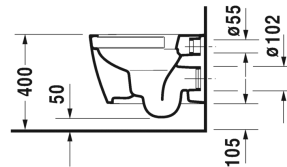

ME by Starck Унитаз подвесной компакт Duravit Rimless® #
 253009..00 / 253009..00 / 253009..00 / 253009..00

| < 370 мм > |

Унитаз подвесной компакт Duravit Rimless®	Размеры	Вес	Номер заказа
без смывного края, с вертикальным смывом, вкл. крепление Durafix			
Цвета			
00 Белый Alpin 20 HygieneGlaze (антибактериальная керамическая глазурь с практически неограниченной эффективностью) 26 White/White Satin Matt 90 White HygieneGlaze/White Satin Matt			
Вариант			
◆ цвет внутри - белый, снаружи - белый, 4,5 л	370 x 480 мм	23,600 кг	253009..00
◆ цвет внутри - белый, снаружи - белый, 4,5 л	370 x 480 мм	23,600 кг	253009..00
◆ цвет внутри - белый, снаружи - белый шелковистоматовый, 4,5 л	370 x 480 мм	23,600 кг	253009..00
п и II цвет внутри - белый, снаружи - белый шелковистоматовый, 4,5 л	370 x 480 мм	23,600 кг	253009..00
Справка			
Крепление Durafix для скрытого монтажа включено в поставку			
Сантехническая керамика со специальным покрытием WonderGliss остается чистой и красивой в течение долгого времени. При заказе WonderGliss добавьте "1" на 11-м месте в артикуле модели.			
Аксессуары для керамики			
Сиденье для унитаза съемный вариант, петли: нерж. сталь, с автоматическим опусканием		2,000 кг	002019
Сиденье для унитаза петли: нерж. сталь, без автоматического опускания		2,000 кг	002011
Крепление для подвесного биде и подвесного унитаза	Ø 12 x 180 мм	0,200 кг	006500
Принадлежности			
Звукоизоляция для подвесного унитаза		0,300 кг	005064

Все чертежи содержат необходимые размеры с соблюдением стандартных допусков. Они указаны в мм и не являются обязательными. Точные размеры, в частности для монтажа по индивидуальному заказу, можно получить только по готовому изделию.

ME by Starck Унитаз подвесной компакт Duravit Rimless® #
253009..00 / 253009..00 / 253009..00 / 253009..00

|< 370 мм >|