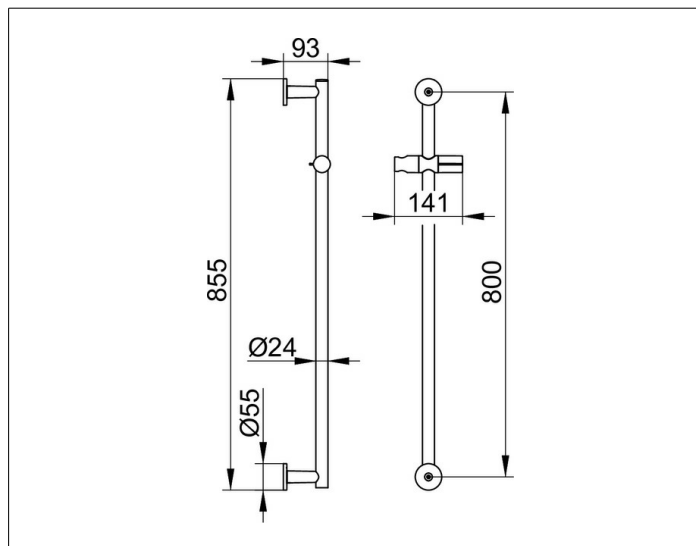

IXMO

59585010901 Душевая штанга

ИЗДЕЛИЕ

ЧЕРТЕЖ

ОПИСАНИЕ ИЗДЕЛИЯ

состоит из:

- настенной штанги 855 мм (розетки круглые)
- с передвижным держателем душевой лейки,
- регулировка высоты с помощью рукоятки,
- угол наклона регулируется бесступенчато,
- устанавливаемая по выбору справа или слева
- с компенсатором для плитки (5 мм)

ПОВЕРХНОСТЬ

хром

ГАБАРИТЫ

855 mm