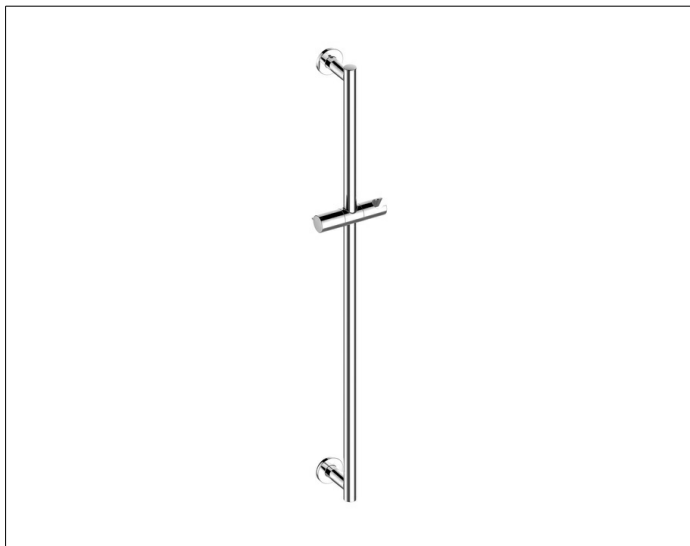

IXMO

59585010901 Душевая штанга

ИЗДЕЛИЕ

ЧЕРТЕЖ

ОПИСАНИЕ ИЗДЕЛИЯ

состоит из:

- настенной штанги 855 мм (розетки круглые)
- с передвижным держателем душевой лейки,
- регулировка высоты с помощью рукоятки,
- угол наклона регулируется бесступенчато,
- устанавливаемая по выбору справа или слева
- с компенсатором для плитки (5 мм)

ПОВЕРХНОСТЬ

хром

ГАБАРИТЫ

855 mm