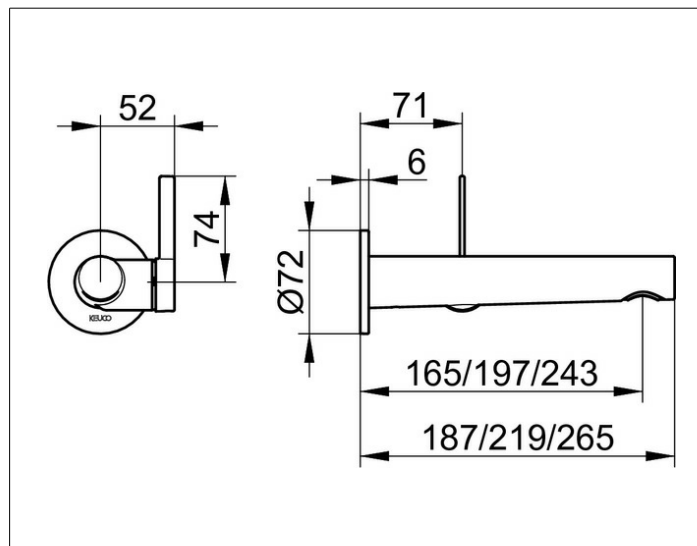

## ИХМО

59516370101 Однорычажный смеситель для умывальника

## ОПИСАНИЕ ИЗДЕЛИЯ

для встройки, для умывальника, DN 15,  
с круглой розеткой, керамический картридж  
аэратор SLIM SSR M 24x1 угол наклона струи регулируется  
поток ограничен 7,6 л/мин.  
подходит для внутренней части арт. 59916 000075

## ГАБАРИТЫ

Ausladung 187 mm