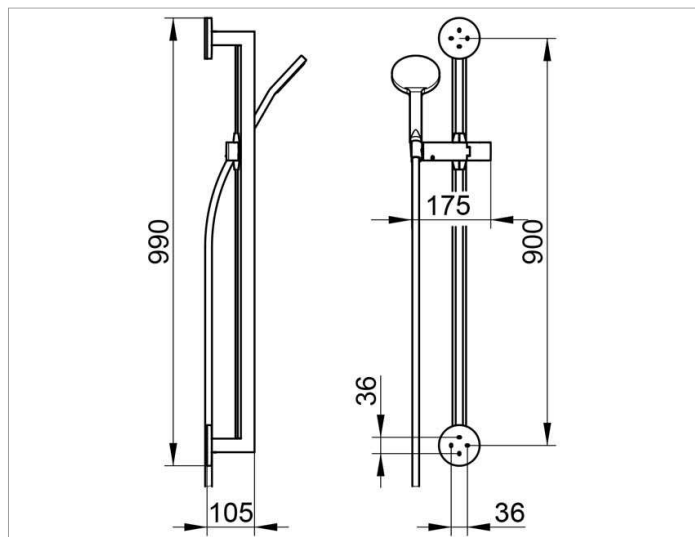

### ОПИСАНИЕ ИЗДЕЛИЯ

состоит из:

- настенной штанги 900 мм с передвижным держателем душевой лейки, регулировка высоты с помощью рукоятки, угол наклона регулируется бесступенчато устанавливаемая по выбору справа или слева
- компенсатор для плитки (5 мм)
- ручная душевая лейка с нормальной струей
- душевой шланг 1600 мм

### поверхность

хром

### Габариты

990 mm