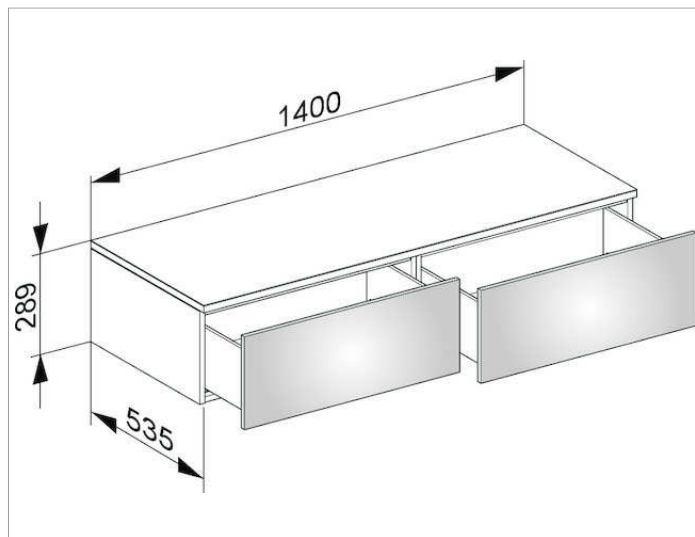

Edition 400

31765ZZ0000 Боковая тумба

ИЗДЕЛИЕ

ЧЕРТЕЖ

ОПИСАНИЕ ИЗДЕЛИЯ

подвесная
2 выдвижных фронтальных ящика с нажимным открыванием Push-to-Open и доводчиком, высота каждого выдвижного ящика 270 мм

поверхность

21, 40, 68, 80, 82, 84, 86, 87

Габариты

1400 x 289 x 535 mm

ВНИМАНИЕ!

Для внутреннего оснащения выдвижных ящиков дополнительно имеются разделители разных размеров под заказ, см. систему оснащения слив арт. 31599.

Для напольного варианта необходимо заказать цокольный пакет арт. 31769 для мебели глубиной 535 мм.

Заказывается отдельно.

При заказе № цвета нужно применять вместо XX, YY или ZZ в соответствующей нумерации артикула.