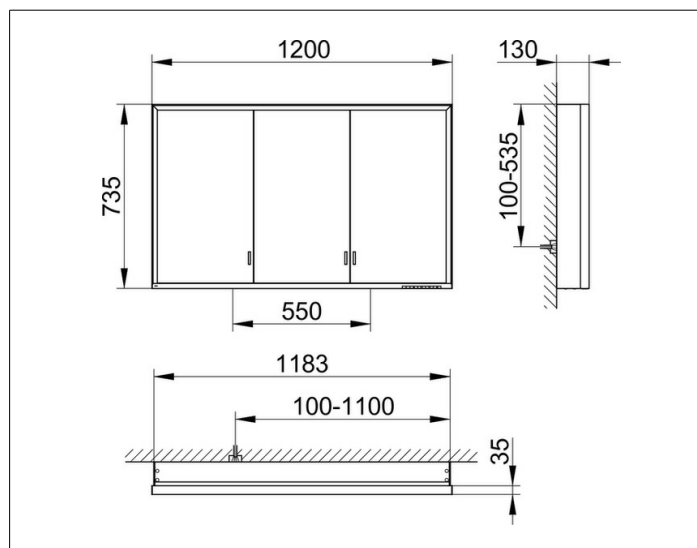

Royal Lumos

14325172301 Зеркальный шкаф

ИЗДЕЛИЕ**ЧЕРТЕЖ****ОПИСАНИЕ ИЗДЕЛИЯ**

для монтажа на стене
 бесступенчатая настройка тона подсветки от 2700 Кельвин (теплая белая) до 6500 Кельвин (дневной свет),
 3 поворотные дверцы с двусторонним озеркаливанием стекла, корпус из анодированного серебристого алюминия,
 боковины корпуса из белого лакированного стекла,
 задняя стенка зеркальная

ПОВЕРХНОСТЬ

серебристый анодированный

ГАБАРИТЫ

1200 x 735 x 130 mm