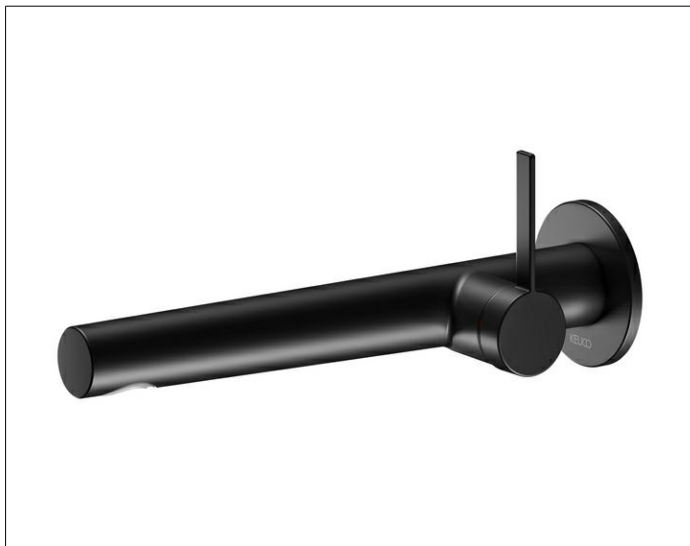

ИХМО

59516372101 Однорычажный смеситель для умывальника

ИЗДЕЛИЕ

ЧЕРТЕЖ

ПОВЕРХНОСТЬ

черный матовый

ГАБАРИТЫ

Ausladung 265 mm