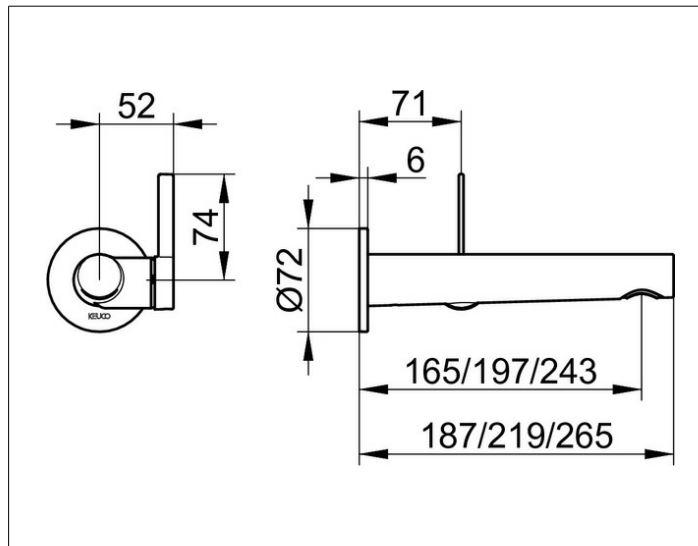

ИХМО

59516372101 Однорычажный смеситель для умывальника

ИЗДЕЛИЕ

ЧЕРТЕЖ

ПОВЕРХНОСТЬ

черный матовый

ГАБАРИТЫ

Ausladung 265 mm