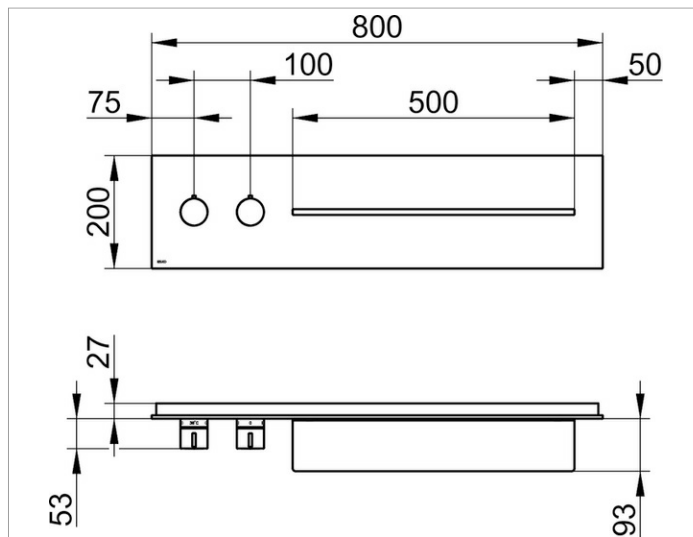

## ОПИСАНИЕ ИЗДЕЛИЯ

наружный комплект для управления на 2 потребителя состоит из:

- монтажной рамы
- наружной панели из закаленного стекла с рамой и с полочкой из массива алюминия
- ручки термостата с ограничителем температуры 38°
- рукоятки выключателя и переключателя

## Габариты

800 x 200 mm

## спецификации

KEUCO meTime\_spa shower and bath board with thermostat unit DN 20, 56162012701

Finish set for the regulation of 2 users, glass white, satin, model handles left, Complete with:

mounting frame (stainless steel),  
 Panel made of ESG glass,  
 External dimensions: 31-1/2" x 7-7/8",  
 one shelf made of aluminium (19-11/16" x 3-11/16" x 7/16"),  
 chrome-plated thermostat handle with safety cut-off at 100° F,  
 shut-off handle, total depth 4-11/16"