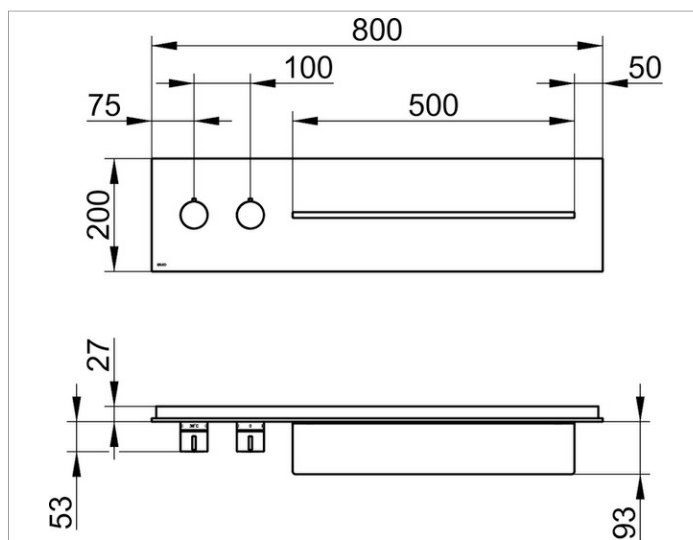

meTime_spa

56162011401 Панель для ванны и душа с термостатом DN 20

ИЗДЕЛИЕ

ЧЕРТЕЖ

ОПИСАНИЕ ИЗДЕЛИЯ

наружный комплект для управления на 2 потребителя состоит из:

- монтажной рамы
- наружной панели из закаленного стекла с рамой и с полочкой из массива алюминия
- ручки термостата с ограничителем температуры 38°
- рукоятки выключателя и переключателя

поверхность

трюфель, глянцевый

Габариты

800 x 200 mm

спецификации

KEUCO meTime_spa shower and bath board with thermostat unit DN 20, 56162011401

Finish set for the regulation of 2 users, glass truffle, clear, model handles left, Complete with:

mounting frame (stainless steel),
 Panel made of ESG glass,
 External dimensions: 31-1/2" x 7-7/8",
 one shelf made of aluminium (19-11/16" x 3-11/16" x 7/16"),
 chrome-plated thermostat handle with safety cut-off at 100° F,
 shut-off handle, total depth 4-11/16"