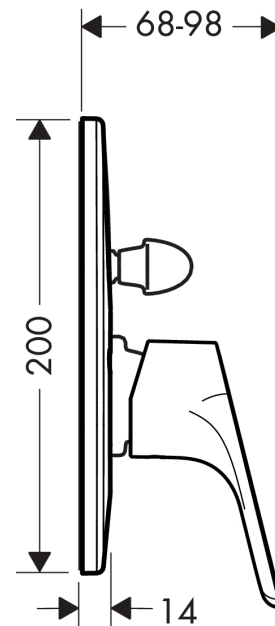

Focus

Смеситель для ванны, однорычажный, СМ

Поверхности : хром Артикулный номер: 31947000

Описание

Характеристики

- вид соединения: скрытая часть
- керамический узел смешивания
- мин. рабочее давление 1 бар
- макс. рабочее давление: 10 бар
- регулируемое ограничение температуры
- с переключателем вакуумного типа

Продукт

Чертеж

График расхода воды