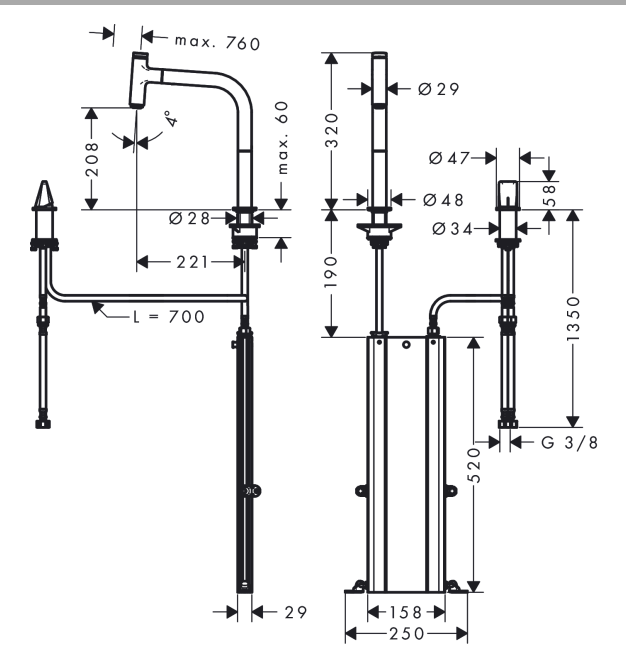

Metris Select M71

Кухонный смеситель на 2 отверстия, однорычажный, 200, с вытяжным изливом, 1jet, sBox

Поверхности : хром Артикулный номер: 73804000

Описание

Характеристики

- состоит из: кухонный смеситель, однорычажный, на 2 отверстия, устройство управления, корпус для шланга
- ComfortZone 200
- угол поворота излива: регулировка на 2 уровня, на 110° или 150°
- универсальное размещение элемента управления
- обычная струя
- кнопка Select: для комфортного включения/выключения воды
- магнитная система крепления душа MagFit
- максимальный расход воды при 3 бар: 8 л/мин
- керамический узел смешивания
- соединительные шланги G 3/8
- встроенный клапан обратного тока воды
- подходит для проточных водонагревателей
- короб sBox для тихого, плавного, безопасного перемещения шланга в кухонном шкафу, под столешницей; удлинение шланга - до 76 см

Технология

Продукт

Чертеж

Metris Select M71

Кухонный смеситель на 2 отверстия, однорычажный, 200, с вытяжным изливом, 1jet, sBox

Поверхности : хром Артикулный номер: 73804000

График расхода воды