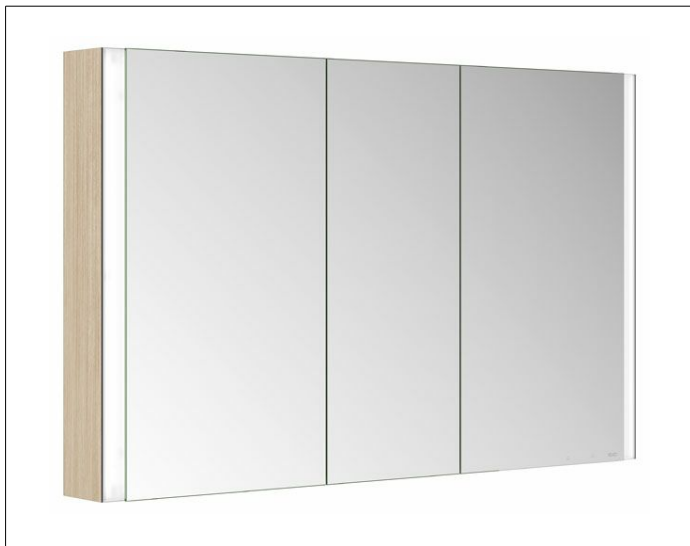

Somaris**14504853101 Зеркальный шкаф****ИЗДЕЛИЕ****ЧЕРТЕЖ****ОПИСАНИЕ ИЗДЕЛИЯ**

для монтажа на стене, с подогревом,
3 поворотные зеркальные дверцы из двойного
хрустального стекла,
корпус из анодированного серебристого алюминия,
Задняя панель из HDF
Управление:
сенсорная передняя панель, можно
включать и от общего выключателя в помещении
Подогрев зеркала:
90 Вт, оптическая индикация фазы нагревания,
автоматическое отключение через 20 мин
Подсветка:
тон подсветки 3000 Кельвин (тёпло-белая)
бесступенчатая реостатная регулировка,
Светодиоды 25 Вт (срок службы > 30.000 часов горения.)

ОБОРУДОВАНИЕ

- 2 электрические розетки
- 2 x 3 переставляемые по высоте стеклянные полочки
- амортизатор дверцы

ПОВЕРХНОСТЬ

декор под светлый дуб

ГАБАРИТЫ

1200 x 710 x 128 mm