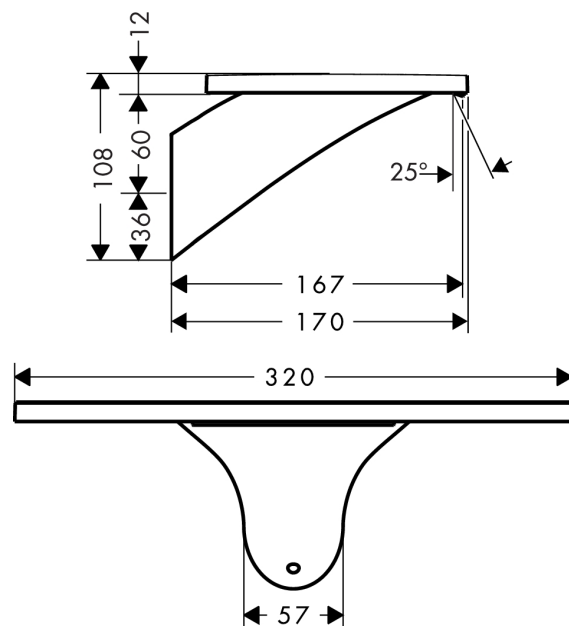

AXOR Massaud

Излив на ванну

Поверхности : хром   Артикульный номер: 18472000

Описание

Характеристики

- выступ 167 мм
- расход воды: 18 л/мин
- тип струи: ливневая струя

Технология

Продукт

Чертеж

График расхода воды