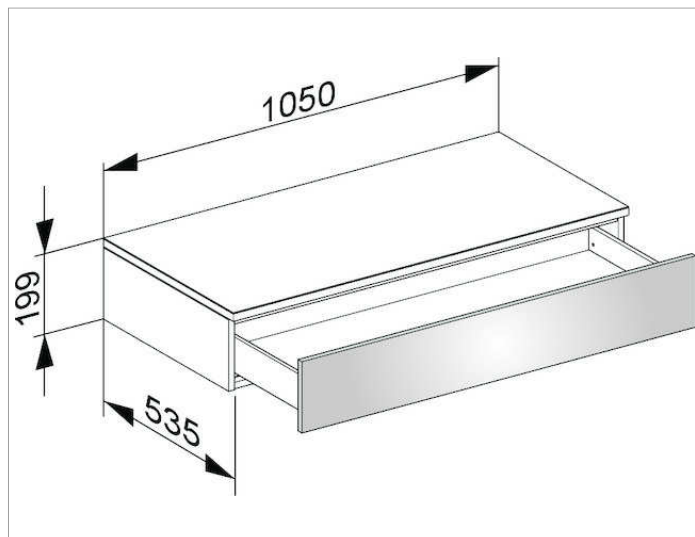

Edition 400

31750YY0000 Боковая тумба

ИЗДЕЛИЕ

ЧЕРТЕЖ

ОПИСАНИЕ ИЗДЕЛИЯ

подвесная
1 выдвижной фронтальный ящик с нажимным открыванием Push-to-Open и доводчиком, высота выдвижного ящика 180 мм

поверхность

11, 14, 15, 17, 18, 27, 28,30, 70, 71, 72, 73, 74, 75

Габариты

1050 x 199 x 535 mm

ВНИМАНИЕ!

Для внутреннего оснащения выдвижных ящиков дополнительно имеются разделители разных размеров под заказ, см. систему оснащения слив арт. 31599.

Для напольного варианта необходимо заказать цокольный пакет арт. 31759 для мебели глубиной 535 мм.